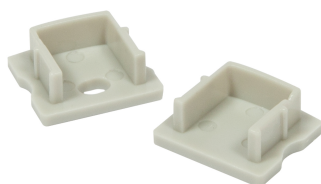

## Synergy 21 LED U-Profil zub ALU004-R Endkappe

Endkappe, 1 Paar, eine mit Loch, eine ohne