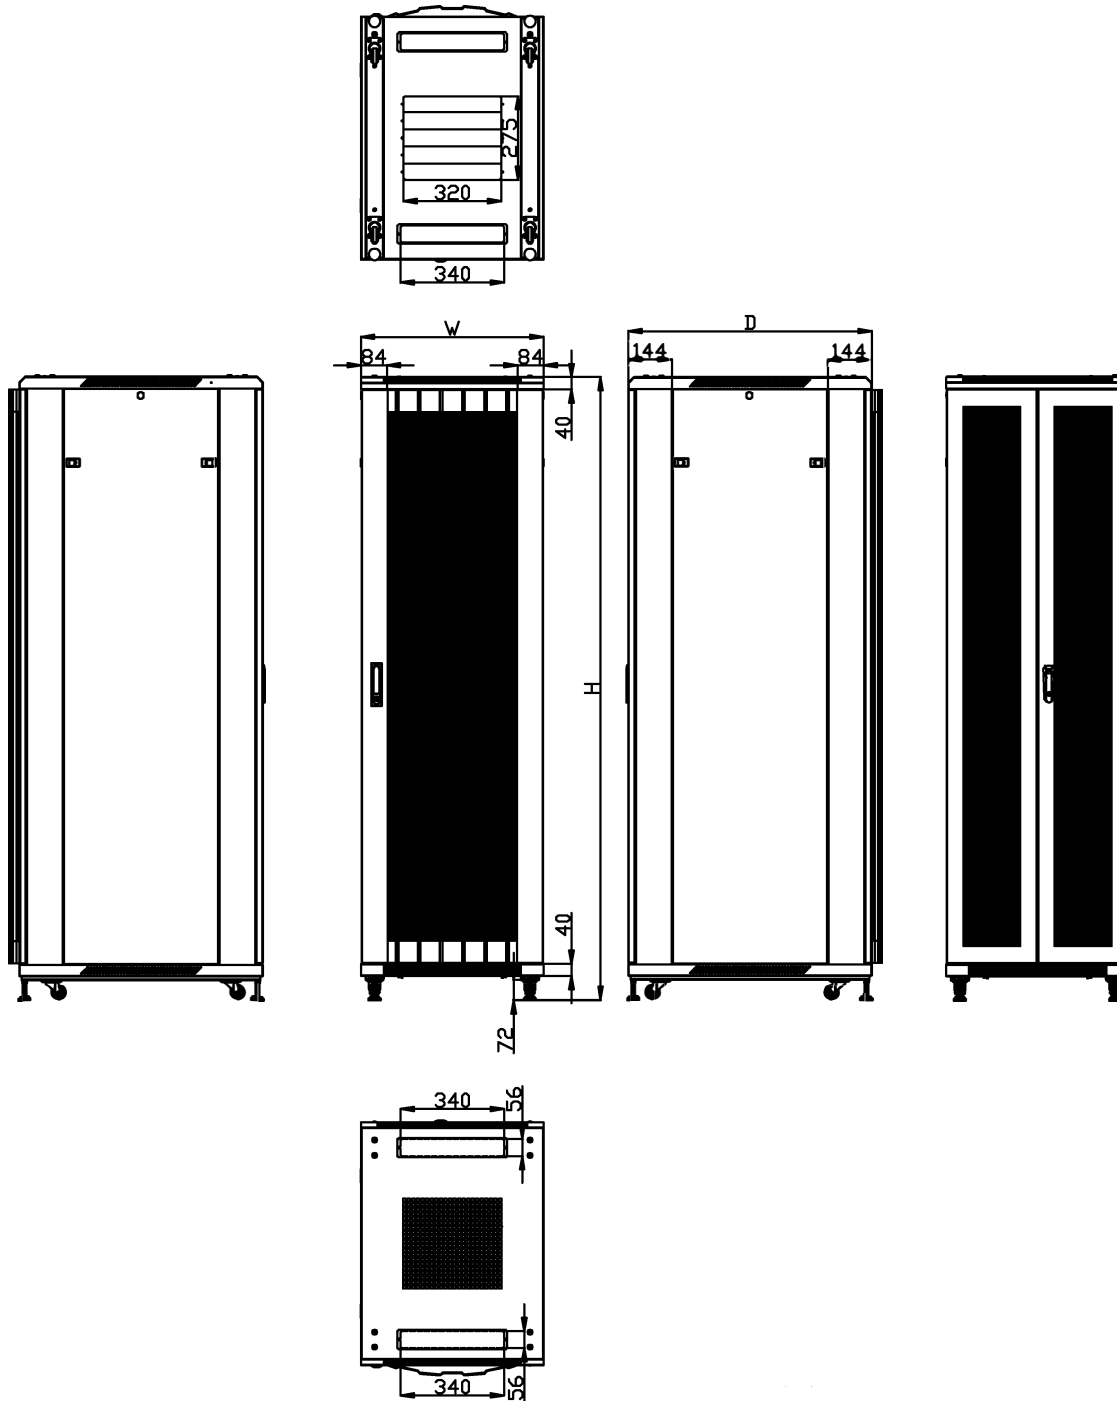

**Farbe:** Lichtgrau ähnlich RAL7035

**Besonderheiten:** Schrank aufgebaut (komplett zerlegbar)  
Nivellier Füße (H20-70mm)  
Front Türe umbaubar (links/rechts) mit Erdungskabel  
19" Lochrasterprofile verstellbar (vorne und hinten) mit Einteilung der Höheneinheiten  
L-Winkel (Nutzbreite 450mm)  
Zwischenboden (Nutzbreite 450mm)  
Kabelführungsplatte mit Abdeckung H44/B482/T68mm  
Lüfter mit Thermostat 220V mit Kabel  
Erdungsbolzen M6  
Kabeleingang oben (vorne/hinten) mit Bürstenleiste und unten (vorne/mittig/hinten)  
ohne Sockel (empfehlenswert)  
IP20 Schutzgrad

**Belastbar:** bis max. 500Kg

Artikel	Außenmasse (B/T/H)	Nutzhöhe	Farbe	19" Profilabstand	Herstellernummer
137713	600/1010/656mm	12HE	Lichtgrau	800(850)mm	ALL-SNB6112EKGrau
113998	600/1010/1110mm	22HE	Lichtgrau	800(850)mm	ALL-SNB6122EKGrau
156703	600/1210/2000mm	22HE	Lichtgrau	1000(1080)mm	ALL-SNB61222EKGrau
113999	600/1010/1555mm	32HE	Lichtgrau	800(850)mm	ALL-SNB6132EKGrau
114000	600/1010/2000mm	42HE	Lichtgrau	800(850)mm	ALL-SNB6142EKGrau
137714	600/1210/2000mm	42HE	Lichtgrau	1000(1080)mm	ALL-SNB61242EKGrau

Zwischenboden und Zubehör

2-teilig Rücktür, perforiert

Erdungsverbindung, Türe

Temperatureinheit, Lüfter

Geschwungene perforierte Fronttüre

Seitenansicht

Schnellabnehmbare Seitenwand mit Schloss

Waagrechte Kabelführungsplatte

Model number	Dimensions		
	Width (D)	Depth (D)	Height (H)
ALL-SNB6112EKGrau	600	1000	721.5
ALL-SNB6122EKGrau	600	1000	1166
ALL-SNB61222EKGrau	600	1200	1166
ALL-SNB6132EKGrau	600	1000	1610.5
ALL-SNB6142EKGrau	600	1000	2055
ALL-SNB61242EKGrau	600	1200	2055
ALL-SNB8122EKGrau	800	1000	1166
ALL-SNB81222EKGrau	800	1200	1166
ALL-SNB8132EKGrau	800	1000	1610.5
ALL-SNB8142EKGrau	800	1000	2055
ALL-SNB81242EKGrau	800	1200	2055