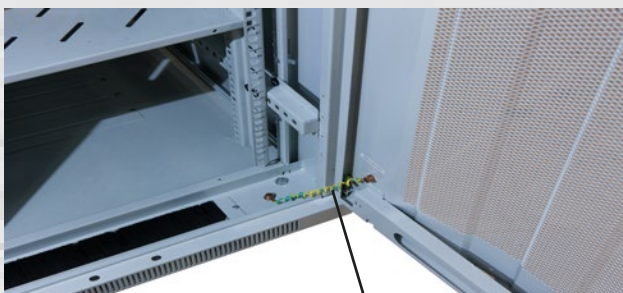

**Farbe:** Lichtgrau ähnlich RAL7035

**Besonderheiten:** Schrank aufgebaut (komplett zerlegbar)  
Nivellier Füße (H20-70mm)  
Front Türe umbaubar (links/rechts) mit Erdungskabel  
19" Lochrasterprofile verstellbar (vorne und hinten) mit Einteilung der Höheneinheiten  
L-Winkel (Nutzbreite 450mm)  
Zwischenboden (Nutzbreite 450mm)  
Kabelführungsplatte mit Abdeckung H44/B482/T68mm  
Lüfter mit Thermostat 220V mit Kabel  
Erdungsbolzen M6  
Kabeleingang oben (vorne/hinten) mit Bürstenleiste und unten (vorne/mittig/hinten)  
ohne Sockel (empfehlenswert)  
IP20 Schutzgrad

**Belastbar:** bis max. 500Kg

Artikel	Außenmasse (B/T/H)	Nutzhöhe	Farbe	19" Profilabstand	Herstellernummer
137713	600/1010/656mm	12HE	Lichtgrau	800(850)mm	ALL-SNB6112EKGrau
113998	600/1010/1110mm	22HE	Lichtgrau	800(850)mm	ALL-SNB6122EKGrau
156703	600/1210/2000mm	22HE	Lichtgrau	1000(1080)mm	ALL-SNB61222EKGrau
113999	600/1010/1555mm	32HE	Lichtgrau	800(850)mm	ALL-SNB6132EKGrau
114000	600/1010/2000mm	42HE	Lichtgrau	800(850)mm	ALL-SNB6142EKGrau
137714	600/1210/2000mm	42HE	Lichtgrau	1000(1080)mm	ALL-SNB61242EKGrau

Zwischenboden und Zubehör

2-teilig Rücktür, perforiert

Erdungsverbindung, Türe

Temperatureinheit, Lüfter

Geschwungene perforierte Fronttüre

Seitenansicht

Schnellabnehmbare Seitenwand mit Schloss

Waagrechte Kabelführungsplatte