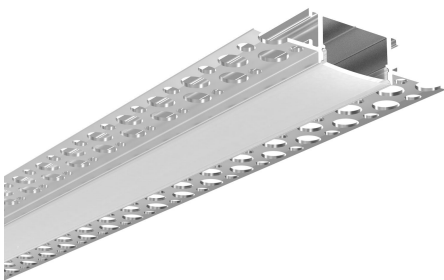

Synergy 21 LED U-Profil 200cm, ALU071 Rigipsprofil

Alu-Profil, 2m, Profil zum eingipsen, Rigipsprofil

Für LED Streifen bis 20,7mm Breite
Diffusor NICHT inklusive

Merkmale

Merkmal	Wert
Gewicht:	0.8 Kg

Weitere Bilder

Zubehör

Art.-Nr.	Name
121257	Synergy 21 LED U-Profil zub ALU013-R + ALU014 + ALU071 PMMA clear diffusor
121258	Synergy 21 LED U-Profil zub ALU013-R + ALU014 + ALU071 opal diffusor
181052	Synergy 21 LED U-Profil zub ALU071 Endkappe