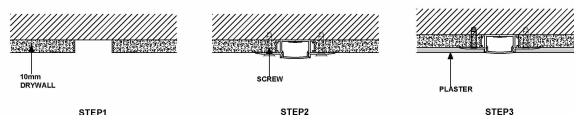

Synergy 21 LED U-Profil 200cm, ALU071 Rigipsprofil

Alu-Profil, 2m, Profil zum eingipsen, Rigipsprofil

Für LED Streifen bis 20,7mm Breite
Diffusor NICHT inklusive

Merkmale

Merkmal	Wert
Gewicht:	0.8 Kg

Weitere Bilder