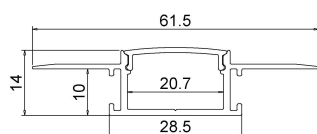

Synergy 21 LED U-Profil 200cm, ALU071 Rigipsprofil

Alu-Profil, 2m, Profil zum eingipsen, Rigipsprofil

Für LED Streifen bis 20,7mm Breite
Diffusor NICHT inklusive

Merkmale

Merkmal	Wert
Gewicht:	0.8 Kg

Weitere Bilder