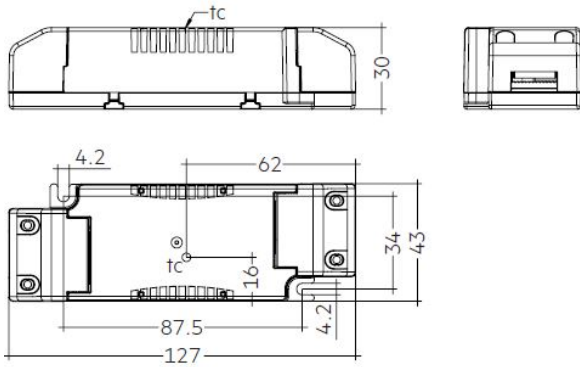

Synergy 21 LED light panel 300*1200 zub Standardnetzteil 45W Tridonic

Achtung nur für LED Panel 620*620 V2 oder 300*1200
Hersteller: Tridonic, LC 45W 1050mA fixC SR SNC
Eingang: 230VAC
Ausgang: 1050mA, 31-45V DC , 45 Watt Konstantstrom
Betriebstemperatur: -20°C bis +50°C, siehe Datenblatt
Alu-Gehäuse IP20
LxBxH 130x68x31mm
Schutzkennzeichen: siehe Datenblatt

Weitere Bilder

Zubehör

Art.-Nr.	Name
79113	Synergy 21 LED light panel zub. Netzteil Anschluß Hohlstecker
80947	Wago Serie 222 - 5*4mm (40 Stück)
120373	Wago Serie 221 - 2*4mm (100 Stück)
120374	Wago Serie 221 - 3*4mm (50 Stück)
120375	Wago Serie 221 - 5*4mm (25 Stück)
147265	Netzkabel 230V Schutzkontakt CEE7(Stecker)->Open End mit Adernendhülsen, 1,8m,Black