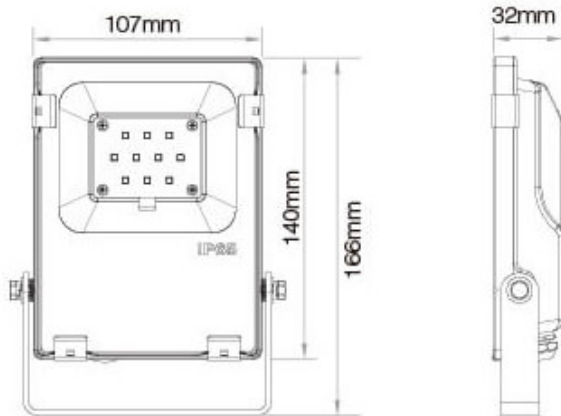

Weitere Bilder