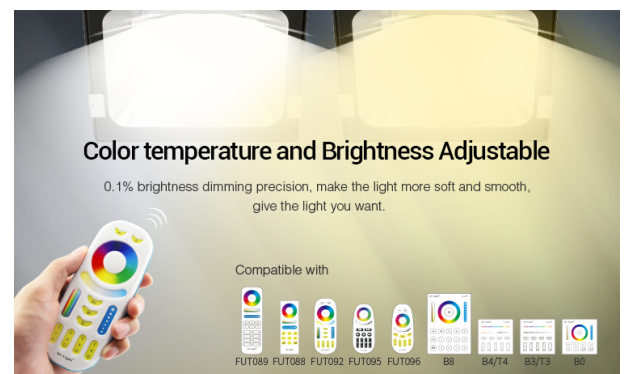

Der Strahler hat eine Leistung von **10W**, wobei sowohl die weiße LED als auch die RGB-LEDs für vielfältige Beleuchtungsmöglichkeiten sorgen. Die weiße LED liefert eine Leistung von **10W** und die RGB-LEDs bringen es auf **7.5W**. Mit einer variablen Farbtemperatur von **2700K bis 6500K** können Sie sowohl warme als auch kühle Lichttöne einstellen. Der Lichtstrom beträgt **750-900 Lumen** bei einer Lichteffizienz von **85LM/W**, was für eine helle und klare Beleuchtung sorgt.

Steuerbar mit Funkfernbedienung und/oder WLAN Controller für iOS und Android, beide separat erhältlich, siehe Zubehör

Power: 10W  
White LED Power: 10W  
RGB LED Power: 7.5W  
Voltage: AC86-265V / 50-60Hz  
Kelvin: 2700-6500K  
Luminous Flux: 750-900LM  
Luminous Efficiency: 85LM/W  
Standby Power Consumption:0.5W  
CRI: >80  
PF: >0.5  
Beam Angle: 160°  
IP Rate:IP65  
Size: 107\*32\*166mm

## Merkmale

Merkmale	Wert
Abstrahlwinkel:	160
Dimmbar:	Ja
Grösse:	107*32*166
LED - Gehäusematerial:	Aluminium
Lichtfarbe:	RGB-WW
Lichtfarbe in Kelvin:	2700-6500
Lumen:	750-900
Schutzklasse:	IP65
Volt:	230
Gewicht:	0.8 Kg
Garantie:	24.00 Monate

### 16 Million colors / Saturation control