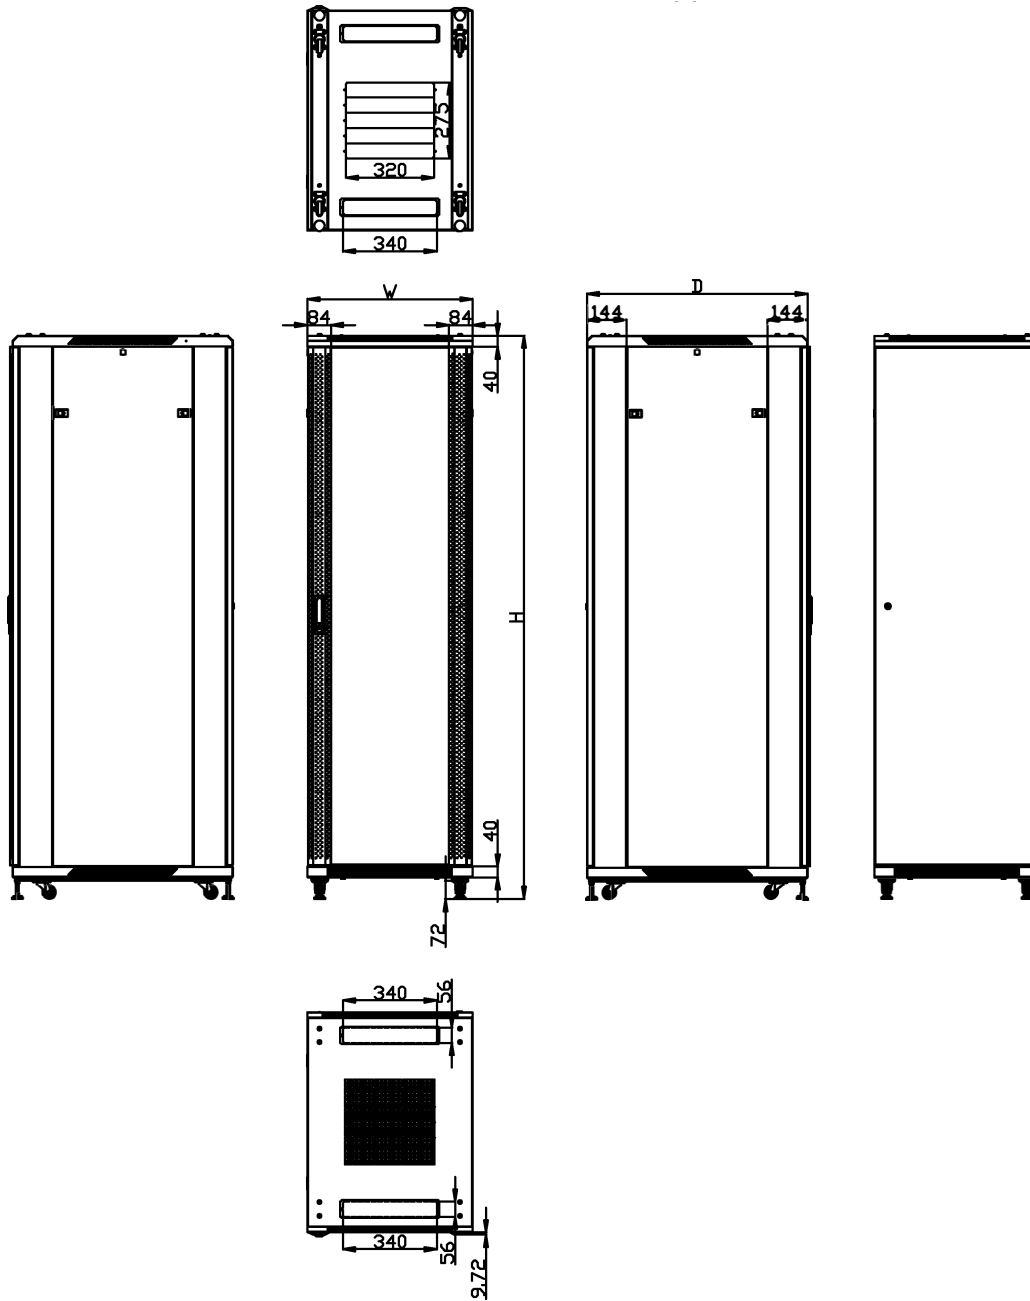

### Schrank mit 12/22/32/42HE

**Grundausstattung:** Grundgestell

1x Glasfronttüre mit Schloss, 1x Rücktüre Vollblech mit Schloss  
2x Seitenteile abnehmbar mit Schloss, 4x Lochrasterprofile 19" (Vorder-/Rückseite)  
20x Käfigmuttern mit Schrauben, 1x paar L-Winkel, 1x Zwischenboden  
1x Kabelführungsplatte mit Abdeckung, 4x Nivellier Füße, Lüfter mit Thermostat  
1x Rollenset

Erdungsverbindung Türe

Seitenteil abnehmbar

Rücktüre Vollblech

Kabeleingang oben

Lüftereinheit

Model number	Dimensions		
	Width (D)	Depth (D)	Height (D)
ALL-SNB6612BDGrau	600	600	721.5
ALL-SNB6812BDGrau	600	800	721.5
ALL-SNB6112BDGrau	600	1000	721.5
ALL-SNB6622BDGrau	600	600	1166
ALL-SNB6822BDGrau	600	800	1166
ALL-SNB6922BDGrau	600	900	1166
ALL-SNB6122BDGrau	600	1000	1166
ALL-SNB61222BDGrau	600	1200	1166
ALL-SNB8822BDGrau	800	800	1166
ALL-SNB8922BDGrau	800	900	1166
ALL-SNB8122BDGrau	800	1000	1166
ALL-SNB81222BDGrau	800	1200	1166
ALL-SNB6632BDGrau	600	600	1610.5
ALL-SNB6832BDGrau	600	800	1610.5
ALL-SNB6932BDGrau	600	900	1610.5
ALL-SNB6132BDGrau	600	1000	1610.5
ALL-SNB8832BDGrau	800	800	1610.5
ALL-SNB8932BDGrau	800	900	1610.5
ALL-SNB8132BDGrau	800	1000	1610.5
ALL-SNB6642BDGrau	600	600	2055
ALL-SNB6842BDGrau	600	800	2055
ALL-SNB6942BDGrau	600	900	2055
ALL-SNB6142BDGrau	600	1000	2055
ALL-SNB61242BDGrau	600	1200	2055
ALL-SNB8842BDGrau	800	800	2055
ALL-SNB8942BDGrau	800	900	2055
ALL-SNB8142BDGrau	800	1000	2055
ALL-SNB81242BDGrau	800	1200	2055