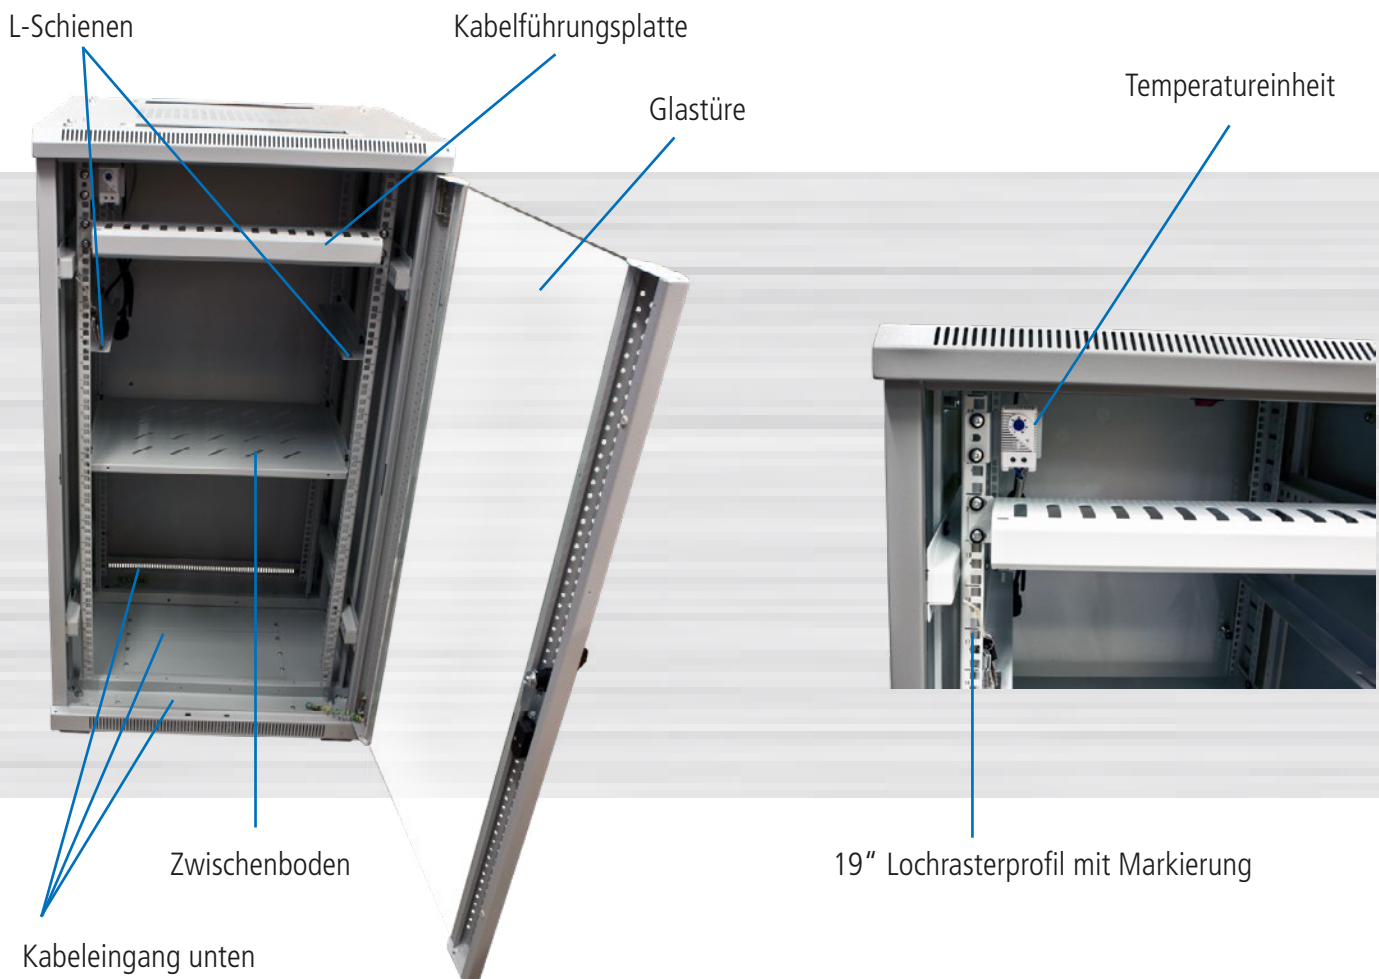

Artikel	Außenmasse (B/T/H)	Nutzhöhe	Farbe	Lüfter	19" Profilabstand	Herstellernummer
139698	600/610/656mm	12HE	Lichtgrau	2	400(480)mm	ALL-SNB6612BDGru
122277	600/810/656mm	12HE	Lichtgrau	4	600(680)mm	ALL-SNB6812BDGru
122278	600/1010/656mm	12HE	Lichtgrau	4	800(880)mm	ALL-SNB6112BDGru
106972	600/610/1110mm	22HE	Lichtgrau	2	400(480)mm	ALL-SNB6622BDGru
106973	600/810/1110mm	22HE	Lichtgrau	4	600(680)mm	ALL-SNB6822BDGru
106974	600/910/1110mm	22HE	Lichtgrau	4	700(780)mm	ALL-SNB6922BDGru
106975	600/1010/1110mm	22HE	Lichtgrau	4	800(880)mm	ALL-SNB6122BDGru
156700	600/1210/1110mm	22HE	Lichtgrau	4	1000(1080)mm	ALL-SNB61222BDGru
106979	600/610/1555mm	32HE	Lichtgrau	2	400(480)mm	ALL-SNB6632BDGru
106980	600/810/1555mm	32HE	Lichtgrau	4	600(680)mm	ALL-SNB6832BDGru
106981	600/910/1555mm	32HE	Lichtgrau	4	700(780)mm	ALL-SNB6932BDGru
106982	600/1010/1555mm	32HE	Lichtgrau	4	800(880)mm	ALL-SNB6132BDGru
106986	600/610/2000mm	42HE	Lichtgrau	2	400(480)mm	ALL-SNB6642BDGru
106987	600/810/2000mm	42HE	Lichtgrau	4	600(680)mm	ALL-SNB6842BDGru
106988	600/910/2000mm	42HE	Lichtgrau	4	700(780)mm	ALL-SNB6942BDGru
106990	600/1010/2000mm	42HE	Lichtgrau	4	800(880)mm	ALL-SNB6142BDGru
137711	600/1210/2000mm	42HE	Lichtgrau	4	1000(1080)mm	ALL-SNB61242BDGru