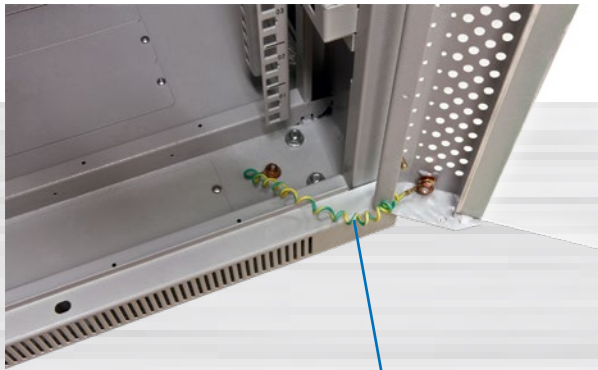

Erdungsverbindung Türe