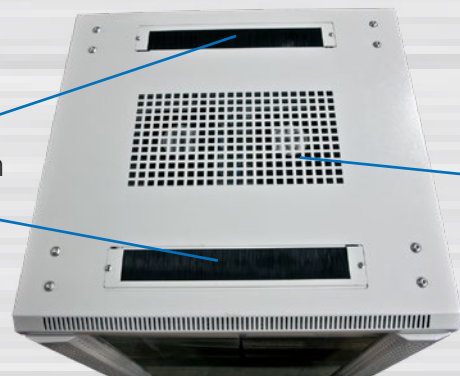

**Farbe:** Lichtgrau ähnlich RAL7035

**Besonderheiten:** Schrank aufgebaut (komplett zerlegbar)  
Nivellier Füße (H20-70mm)  
Türen umbaubar (links/rechts) mit Erdungskabel  
19" Lochrasterprofile verstellbar (vorne und hinten) mit Einteilung der Höheneinheiten  
L-Winkel (Nutzbreite 450mm)  
Zwischenboden (Nutzbreite 450mm)  
Kabelführungsplatte waagrecht mit Abdeckung H44/B482/T68mm  
Lüfter mit Thermostat 220V mit Kabel  
Erdungsbolzen M6  
Kabeleingang oben (vorne/hinten) mit Bürstenleiste und unten (vorne/mittig/hinten)  
ohne Sockel (empfehlenswert)  
IP20 Schutzgrad

Erdungsverbindung Türe

Seitenteil abnehmbar

Rücktüre Vollblech

Kabeleingang oben

Lüftereinheit

Model number	Dimensions		
	Width (D)	Depth (D)	Height (D)
ALL-SNB6612BDGrau	600	600	721.5
ALL-SNB6812BDGrau	600	800	721.5
ALL-SNB6112BDGrau	600	1000	721.5
ALL-SNB6622BDGrau	600	600	1166
ALL-SNB6822BDGrau	600	800	1166
ALL-SNB6922BDGrau	600	900	1166
ALL-SNB6122BDGrau	600	1000	1166
ALL-SNB61222BDGrau	600	1200	1166
ALL-SNB8822BDGrau	800	800	1166
ALL-SNB8922BDGrau	800	900	1166
ALL-SNB8122BDGrau	800	1000	1166
ALL-SNB81222BDGrau	800	1200	1166
ALL-SNB6632BDGrau	600	600	1610.5
ALL-SNB6832BDGrau	600	800	1610.5
ALL-SNB6932BDGrau	600	900	1610.5
ALL-SNB6132BDGrau	600	1000	1610.5
ALL-SNB8832BDGrau	800	800	1610.5
ALL-SNB8932BDGrau	800	900	1610.5
ALL-SNB8132BDGrau	800	1000	1610.5
ALL-SNB6642BDGrau	600	600	2055
ALL-SNB6842BDGrau	600	800	2055
ALL-SNB6942BDGrau	600	900	2055
ALL-SNB6142BDGrau	600	1000	2055
ALL-SNB61242BDGrau	600	1200	2055
ALL-SNB8842BDGrau	800	800	2055
ALL-SNB8942BDGrau	800	900	2055
ALL-SNB8142BDGrau	800	1000	2055
ALL-SNB81242BDGrau	800	1200	2055