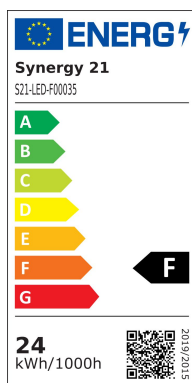

Synergy 21 Tira LED Flex DC12V/24W, rojo, 5m

kwh/1000h:	24,00
Lúmenes:	2025
Vatio:	24,0
Vida útil nominal:	35000 Std.
Ciclos de conmutación:	50000
Temperatura ambiente óptima:	25 °C

Características técnicas:

- Alimentación: 12V
- Consumo: 24W
- Temperatura de color: rojo
- Angulo de enfoque: 120°
- Número de Leds: 300 SMD
- Dimensiones: 5000 x 8 x 3 mm
- Peso: 0,090 kg

Atributos

Atributo	Valor
Abstrahlwinkel:	120
Ampere:	2
CC oder CV:	CV
Dimmbar:	abhängig vom Netzteil
EPREL_ANTI_GLARE_SHIELD:	false
EPREL_BEAM_ANGLE:	Not applicable

Atributo	Valor
EPREL_BEAM_ANGLE_CORRESPONDENCE:	SPHERE_360
EPREL_CAP_TYPE:	/
EPREL_CHROMATICITY_COORD_X:	0.000
EPREL_CHROMATICITY_COORD_Y:	0.000
EPREL_CLAIM_EQUIVALENT_POWER:	false
EPREL_COLOUR_TUNEABLE_LIGHT_SOURCE:	false
EPREL_CONNECTED_LIGHT_SOURCE:	false
EPREL_CORRELATED_COLOUR_TEMP_TYPE:	RANGE
EPREL_DIMENSION_DEPTH:	0
EPREL_DIMENSION_HEIGHT:	0
EPREL_DIMENSION_WIDTH:	0
EPREL_DIMMABLE:	NO
EPREL_DIRECTIONAL:	NDLS
EPREL_ENERGY_CONS_ON_MODE:	0
EPREL_ENVELOPE:	NO
EPREL_EQUIVALENT_POWER:	Not applicable
EPREL_HIGH_LUMINANCE_LIGHT_SOURCE:	false
EPREL_LIGHTING_TECHNOLOGY:	LED
EPREL_LUMEN_MAINTENANCE_FACTOR:	0.98
EPREL_LUMINOUS_FLUX:	0
EPREL_MAINS:	NMLS
EPREL_MAX_BEAM_ANGLE:	Not applicable
EPREL_MIN_BEAM_ANGLE:	Not applicable
EPREL_POWER_ON_MODE:	0.0
EPREL_POWER_STANDBY:	0.00
EPREL_REGISTRANT_NATURE:	MANUFACTURER
EPREL_SURVIVAL_FACTOR:	1.00
Länge:	5
LED Strip Klebeband:	ja
LED Strip Breite:	8
LED Strip Höhe:	3

Atributo	Valor
LED Strip Klebeband:	ja
LED Strip kürzbar:	50
LED Strip Länge:	5000
Lichtfarbe:	rot
Lichtfarbe Name:	rot
Schutzklasse:	IP20
Volt:	12
Peso:	0.09 Kg

Imágenes adicionales

Accesorios

Número de artículo	Denominación
139522	Mean Well LPV-150-12 Alimentación 12V/120W IP67