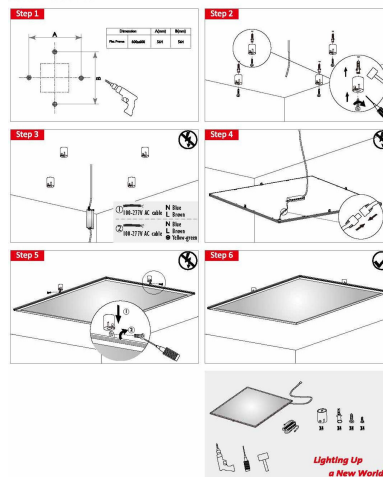

LED Panel Light - Column Surface Mounted

Flat Frame Panels

Zubehör

Art.-Nr.	Name
119265	Mannesmann 20-tlg. Elektronik.Werkzeugset