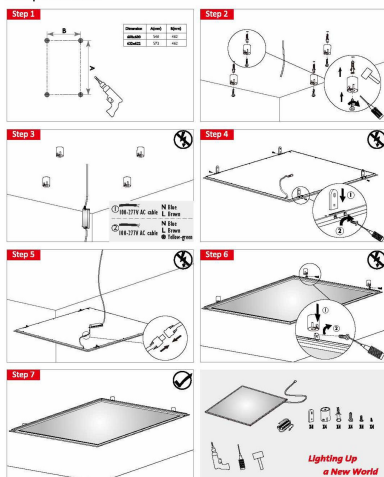

## Synergy 21 LED light panel zub Montage Kit Zylinder für V1+V2 Panel weiß

Deckenmontageset für Synergy21 LED Panele für V1+V2  
Geeignet für eine Decken oder Wandbefestigung o.ä.  
bestehend aus:  
4x Deckenmontagehalterung 30\*39mm  
4x Halterungsbolzen  
Schrauben und Dübel  
Farbe Weiß

### Weitere Bilder

### LED Panel Light - Column Surface Mounted