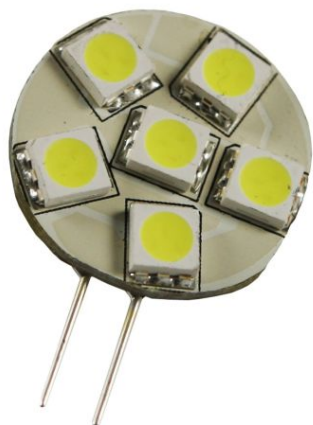

Synergy 21 G4 6SMD, 1,3W, blanco frío, pins laterales

SYNERGY 21

kwh/1000h:	2,00
Lúmenes:	96
Vatio:	1,3
Vida útil nominal:	35000 Std.
Ciclos de conmutación:	50000
Temperatura ambiente óptima:	25 °C

Características técnicas:

- Casquillo: G4
- Número de Leds: 6 SMD5050
- Temperatura termodinámica: 6000K
- Ángulo de enfoque: 120°
- Consumo: 1,3W
- Alimentación: 12V AC/DC, 8-30V DC
- Flujo luminoso: 96lm
- Dimensiones: Ø 23mm
- Pins laterales
- Soporta sobrecargas (p. ej. autocaravanas, barcos)
- A partir de 10V brillo completo

Tenga en cuenta que las bombillas de Synergy 21 deben de funcionar a una temperatura entre 0-50°, fuera de estos límites no se puede garantizar la vida de los LED.

Atributos

Atributo	Valor
CRI:	80

Atributo	Valor
Dimmbar:	Nein
Lichtfarbe:	kaltweiss
Lumen:	96
Socket:	G4
Peso:	0.005 Kg