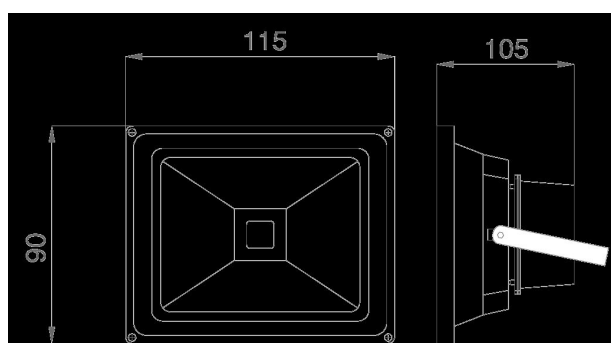

Merkmale

Merkmal	Wert
Abstrahlwinkel:	120
CRI:	>80
Dimmbar:	TRIAC
Grösse:	115*90*105
LED - Gehäusefarbe:	grau
LED - Gehäusematerial:	Aluminium
Lichtfarbe:	neutralweiß
Lichtfarbe in Kelvin:	4250
Lumen:	880
Schutzklasse:	IP65
Volt:	230
Gewicht:	0.69 Kg

Weitere Bilder

Zubehör