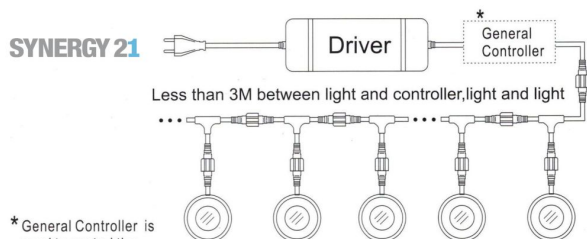

Merkmal	Wert
Grösse:	60*29,5
LED - Gehäusefarbe:	silber
LED - Gehäusematerial:	Edelstahl
Lichtfarbe:	kaltweiß
Lichtfarbe in Kelvin:	6000
Schutzklasse:	IP67
Volt:	12
Gewicht:	0.114 Kg

Weitere Bilder

SYNERGY 21