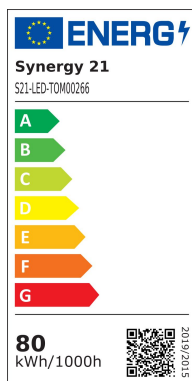

## Synergy 21 LED Outdoor Objektstrahler 80W schwarzes Gehäuse - kaltweiß V2

**SYNERGY 21**

kWh/1000h:	80,00
Lumen:	7200
Watt:	80,0
Nennlebensdauer:	35000 Std.
Schaltzyklen:	50000
Opt. Umgebungstemp.:	25 °C

Mit Notstromfunktion und Überhitzungsschutz  
Betriebsspannung: > AC 207-253V  
LED: 80Watt Highpower Chip  
Abstrahlwinkel: 120°  
Lumen: 7200lm  
Effizienz: 90Lm/Watt  
Lux: 1959 lx (1 Meter)  
Kaltweiß: 6250K  
CRI: Ra>80  
dimmbar: ja (Phasenanschnitts- und Phasenabschnittsdimmer)  
Gehäuse: Alu Spritzguss in schwarz  
Frontglas: Einscheibensicherheitsglas (ESG)  
Arbeitstemperatur: -25°C bis +55°C  
Schutzklasse: IP65 (Strahlwasserfest)  
Gewicht: 6,5Kg  
Abmessungen: 37 cm \* 28,5 cm \* 19,5 cm (11,5 cm ohne Bügel)

Energieeffizienzklasse: A+  
kWh/1000h: 80

## Merkmale

Merkmal	Wert
Abstrahlwinkel:	120
CRI:	>80
Dimmbar:	TIRAC
Grösse:	370*285*195
LED - Gehäusefarbe:	schwarz
LED - Gehäusematerial:	Aluminium
Lichtfarbe:	kaltweiß
Lichtfarbe in Kelvin:	6250
Lumen:	7200
Schutzklasse:	IP65
Volt:	230
Gewicht:	6.5 Kg