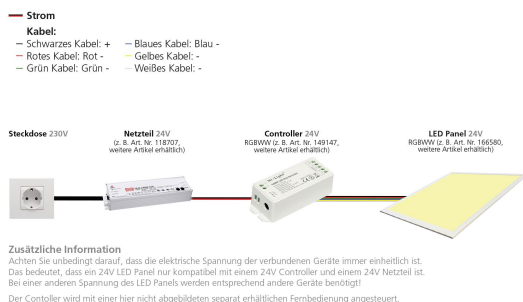

Atributos

Atributo	Valor
Abstrahlwinkel:	120
CC oder CV:	cv
CRI:	>80
Dimmbar:	ja
Grösse:	620*620
LED - Gehäusefarbe:	silber
LED - Gehäusematerial:	Aluminium
Lichtfarbe:	RGB-CCT
Schutzklasse:	IP40
Volt:	24
Peso:	3.5 Kg
Garantía:	60.00 Meses

Imágenes adicionales

Accesorios