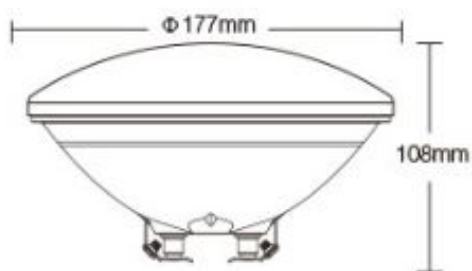

Merkmal	Wert
EPREL_R9_COLOUR_RENDERING_INDEX:	21
EPREL_REGISTRANT_NATURE:	MANUFACTURER
EPREL_STROBOSCOPIC_EFFECT_METRIC:	0.1
EPREL_SURVIVAL_FACTOR:	0.55
Grösse:	177*108
LED - Gehäusematerial:	Glas
Lichtfarbe:	RGB-WW
Lichtfarbe in Kelvin:	2700~6500
Lumen:	1800
Schutzklasse:	IP68
Volt:	12/24
Gewicht:	1 Kg
Garantie:	24.00 Monate

Weitere Bilder