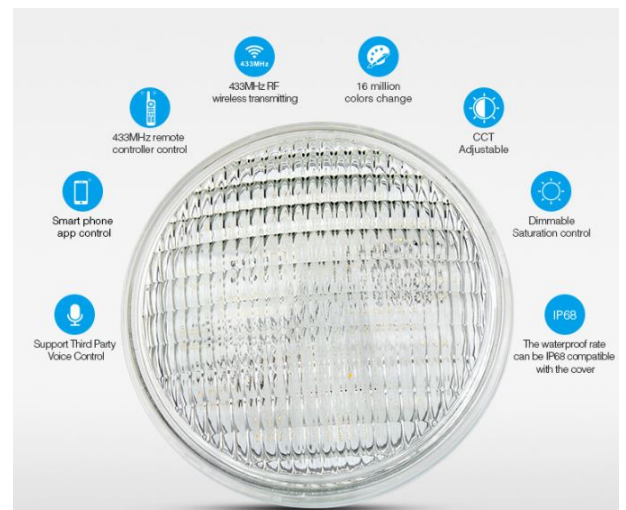

Merkmal	Wert
EPREL_R9_COLOUR_RENDERING_INDEX:	21
EPREL_REGISTRANT_NATURE:	MANUFACTURER
EPREL_STROBOSCOPIC_EFFECT_METRIC:	0.1
EPREL_SURVIVAL_FACTOR:	0.55
Grösse:	177*108
LED - Gehäusematerial:	Glas
Lichtfarbe:	RGB-WW
Lichtfarbe in Kelvin:	2700~6500
Lumen:	1800
Schutzklasse:	IP68
Volt:	12/24
Gewicht:	1 Kg
Garantie:	24.00 Monate

Weitere Bilder