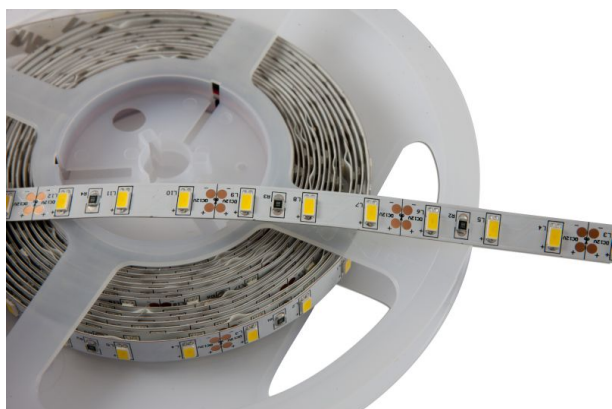

Accesorios

Número de artículo	Denominación
98273	Synergy 21 LED Flex Strip zub. Testklemmen für Single Color
139522	Mean Well LPV-150-12 Alimentación 12V/120W IP67
181661	Mean Well WPD-06 Dimmer EnOcean wireless PWM