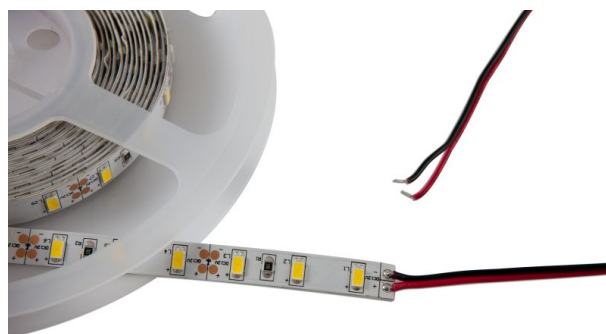

Accesorios

Número de artículo	Denominación
98273	Synergy 21 LED Flex Strip zub. Testklemmen für Single Color
139522	Mean Well LPV-150-12 Alimentación 12V/120W IP67
181661	Mean Well WPD-06 Dimmer EnOcean wireless PWM