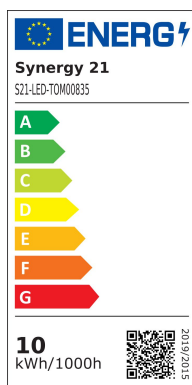

Synergy 21 LED Objekt Strahler 10W IP65 nw

kwh/1000h:	10,00
Lumen:	880
Watt:	10,0
Nennlebensdauer:	35000 Std.
Schaltzyklen:	50000
Opt. Umgebungstemp.:	25 °C

Mit Notstromfunktion und Überhitzungsschutz
 Betriebsspannung: >AC 207-253V
 LED: 10Watt Highpower Chip
 Abstrahlwinkel: 120°
 Lumen: 880lm
 neutralweiß: 4000K ±150
 CRI: Ra>80
 dimmbar: ja (Phasenanschnittsdimmer)
 Gehäuse: Alu Spritzguss in grau
 Frontglas: Einscheibensicherheitsglas (ESG)
 Arbeitstemperatur: -25°C bis +55°C
 Schutzklasse: IP65 (Strahlwasserfest)
 Gewicht: 0,7Kg
 Abmessungen: (l*b*h) 210*242*68mm

Energieeffizienzklasse: A+
 kWh/1000h: 10

Merkmale

Merkmal	Wert
Abstrahlwinkel:	120

Merkmal	Wert
CRI:	>80
Dimmbar:	TRIAC
Grösse:	210*242*68
LED - Gehäusefarbe:	schwarz
LED - Gehäusematerial:	Aluminium
Lichtfarbe:	neutralweiß
Lichtfarbe in Kelvin:	4000
Lumen:	880
Schutzklasse:	IP65
Volt:	230
Gewicht:	0.7 Kg
Garantie:	24.00 Monate