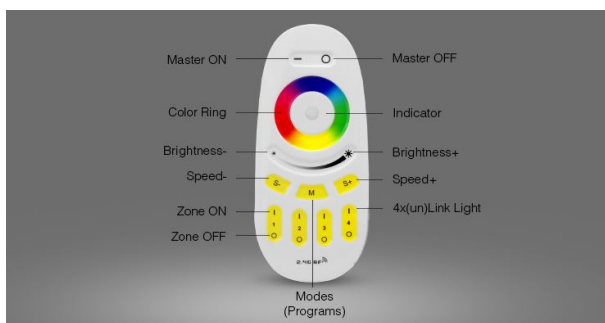

Zubehör

Art.-Nr.	Name
124652	Synergy 21 LED Dekoline Weinglas RGB-W cw *Milight/Miboxer*
124657	Synergy 21 LED Dekoline Weinglas RGB-W ww *Milight/Miboxer*
147946	Synergy 21 LED Panel Rund 6W RGB-WW mit Funk und WLAN *Milight/Miboxer*
147979	Synergy 21 LED Panel Rund 12W RGB-WW mit Funk und WLAN *Milight/Miboxer*
147980	Synergy 21 LED Panel Rund 15W RGB-WW mit Funk und WLAN IP54 *Milight/Miboxer*
148008	Synergy 21 LED Garten Lampe 9W RGB-WW mit Funk und WLAN IP65 24V *Milight/Miboxer*