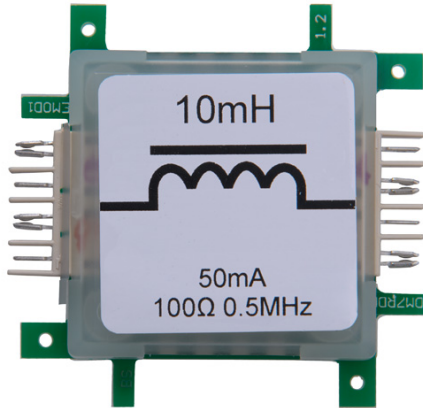

ALLNET Brick´R´knowledge Spule 10mH

EAN CODE

Accessoires

No. d'article	Désignation
118627	ALLNET Brick'r'Knowledge 9V Netzteiladapter 1A Sicherung und