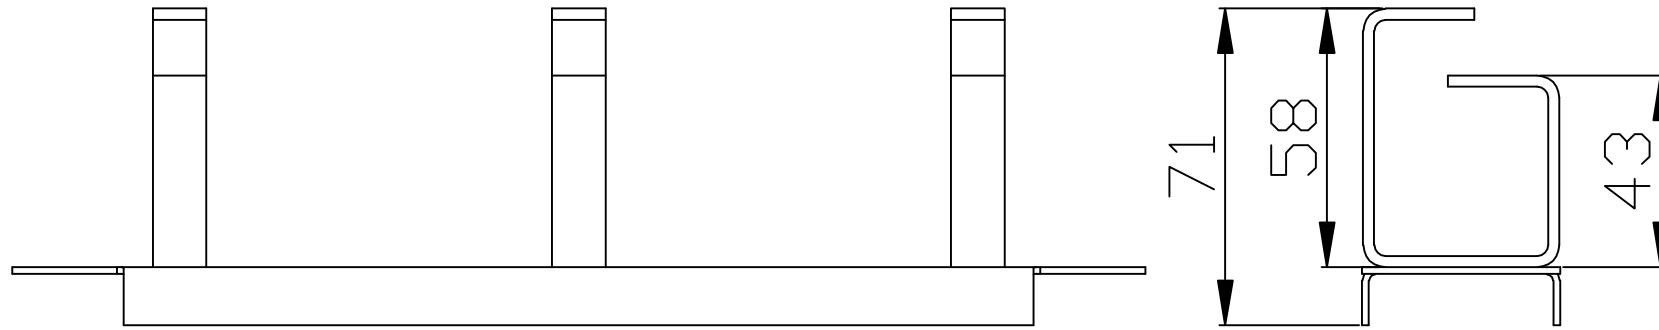

Zubehör

Kabelführungsplatte mit 3 Bügel
Lichtgrau ähnlich RAL7035 / Schwarz ähnlich RAL9005
Frontbefestigung in der 10" Ebene

Artikel	H/B/T mm	Farbe	Herstellernummer
125115	44 (1HE) / 256 / 70	Lichtgrau	ALL-S0002172
252344	44 (1HE) / 256 / 70	Schwarz	ALL-S0002263