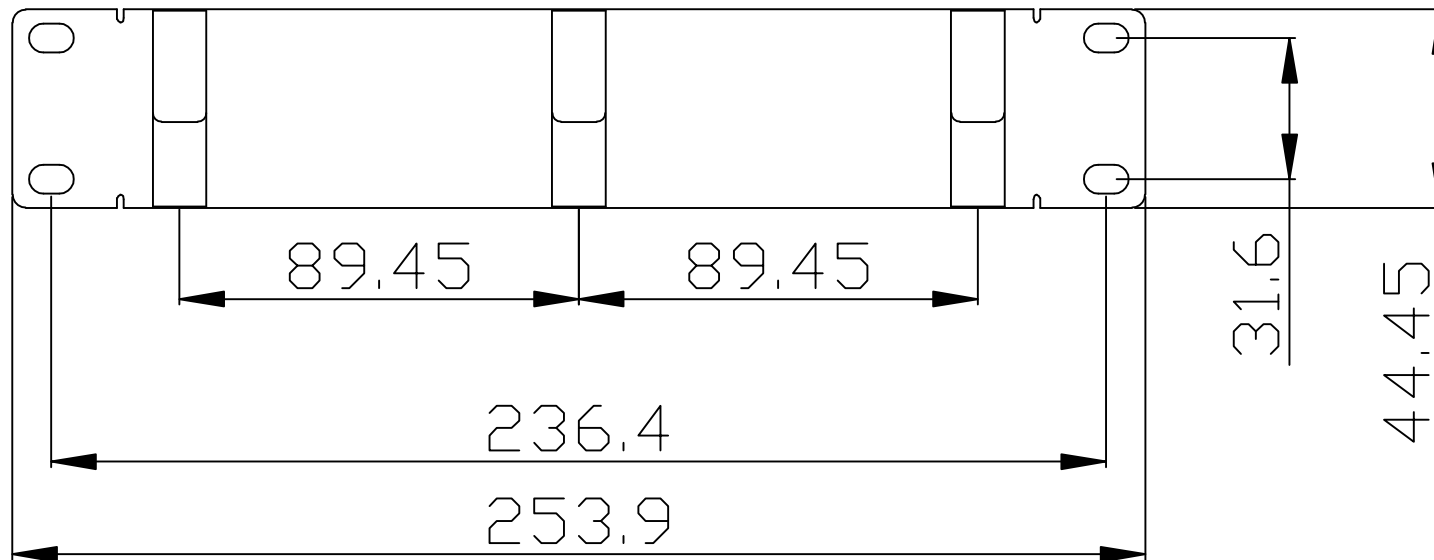

Zubehör

Kabelführungsplatte mit 3 Bügel
Lichtgrau ähnlich RAL7035 / Schwarz ähnlich RAL9005
Frontbefestigung in der 10" Ebene

Artikel	H/B/T mm	Farbe	Herstellernummer
125115	44 (1HE) / 256 / 70	Lichtgrau	ALL-S0002172
252344	44 (1HE) / 256 / 70	Schwarz	ALL-S0002263