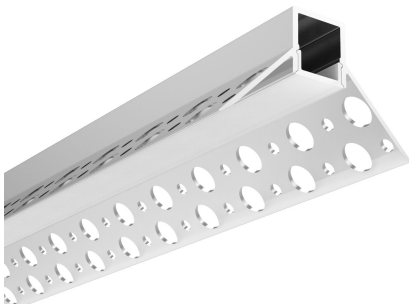

## Synergy 21 LED U-Profil 200cm, ALU069-R Rigips Eckprofil

Alu-Profil, 2m, Profil zum eingipsen, Rigipsprofil

Für LED Streifen bis 10,5mm Breite  
Diffusor NICHT inklusive

### Merkmale

Merkmal	Wert
Gewicht:	0.8 Kg

### Weitere Bilder

## Zubehör

Art.-Nr.	Name
178084	Synergy 21 LED U-Profil zub ALU068-R, ALU069-R, ALU070R opal diffusor
178085	Synergy 21 LED U-Profil zub ALU068-R, ALU069-R, ALU070R Endkappen