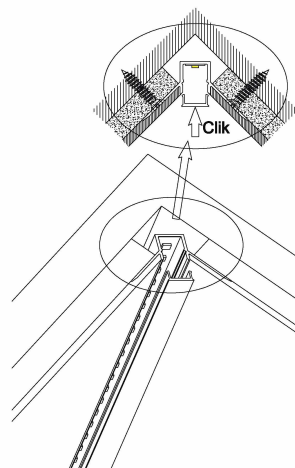

Zubehör

Art.-Nr.	Name
178084	Synergy 21 LED U-Profil zub ALU068-R, ALU069-R, ALU070R opal diffusor
178085	Synergy 21 LED U-Profil zub ALU068-R, ALU069-R, ALU070R Endkappen