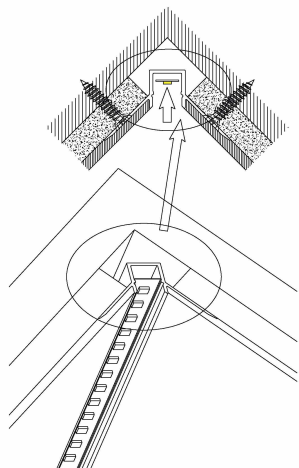

Zubehör

Art.-Nr.	Name
178084	Synergy 21 LED U-Profil zub ALU068-R, ALU069-R, ALU070R opal diffusor
178085	Synergy 21 LED U-Profil zub ALU068-R, ALU069-R, ALU070R Endkappen