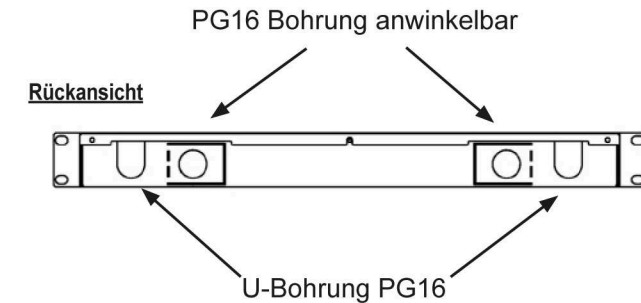

Bestückte Spleißboxen - LC Pigtails auf LC-Duplex Kupplungen

komplett bestückt, 19" 1HE, RAL7035

Komplett bestückte, nicht ausziehbare Spleißbox 19" 1HE, RAL7035

Art.-Nr.	Pigtail	Kupplung
62,5/125µ OM1		
B70911.12	12 x LC farbig	6 x LC duplex beige
B70911.24	24 x LC farbig	12 x LC duplex beige
B70911.48	48 x LC farbig	24 x LC duplex beige
50/125µ OM2		
B70901.12	12 x LC farbig	6 x LC duplex beige
B70901.24	24 x LC farbig	12 x LC duplex beige
B70901.48	48 x LC farbig	24 x LC duplex beige
50/125µ OM3		
B70901.12OM3	12 x LC farbig	6 x LC duplex aqua
B70901.24OM3	24 x LC farbig	12 x LC duplex aqua
B70901.48OM3	48 x LC farbig	24 x LC duplex aqua
50/125µ OM4		
B70901.12OM4	12 x LC farbig	6 x LC duplex violett
B70901.24OM4	24 x LC farbig	12 x LC duplex violett
B70901.48OM4	48 x LC farbig	24 x LC duplex violett
9/125µ OS2		
B70921.12	12 x LC/UPC farbig	6 x LC duplex blau
B70921.24	24 x LC/UPC farbig	12 x LC duplex blau
B70921.48	48 x LC/UPC farbig	24 x LC duplex blau

weitere Optionen

B70901TS.xx	mit einer schwarzen Spleißbox RAL9005
BA70901.xx	mit einer spleißfertig vorbereiteten Spleißbox

Komplett bestückte, ausziehbare Spleißbox 19" 1HE, RAL7035

Art.-Nr.	Pigtail	Kupplung
62,5/125µ OM1		
B71911.12	12 x LC farbig	6 x LC duplex beige
B71911.24	24 x LC farbig	12 x LC duplex beige
B71911.48	48 x LC farbig	24 x LC duplex beige
50/125µ OM2		
B71901.12	12 x LC farbig	6 x LC duplex beige
B71901.24	24 x LC farbig	12 x LC duplex beige
B71901.48	48 x LC farbig	24 x LC duplex beige
50/125µ OM3		
B71901.12OM3	12 x LC farbig	6 x LC duplex aqua
B71901.24OM3	24 x LC farbig	12 x LC duplex aqua
B71901.48OM3	48 x LC farbig	24 x LC duplex aqua
50/125µ OM4		
B71901.12OM4	12 x LC farbig	6 x LC duplex violett
B71901.24OM4	24 x LC farbig	12 x LC duplex violett
B71901.48OM4	48 x LC farbig	24 x LC duplex violett
9/125µ OS2		
B71921.12	12 x LC/UPC farbig	6 x LC duplex blau
B71921.24	24 x LC/UPC farbig	12 x LC duplex blau
B71921.48	48 x LC/UPC farbig	24 x LC duplex blau