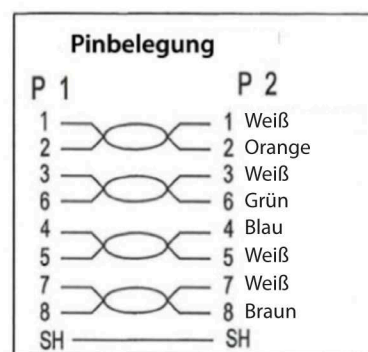

DATENBLATT

RJ45 Patchkabel S/FTP, Cat.6A, Cat.7 Rohkabel TPE superflex

Art.-Nr.: K5525Fxx.x

Eigenschaften

- S/FTP CAT.6A 4x2xAWG26/7 TPE
- Aussendurchmesser 6,5mm
- Flammwidrig nach IEC-60332-1
- Halogenfrei und Silikonfrei
- Mit Längenaufdruck auf der Tülle
- Kontakte vergoldet

Art.Nr.	K5525Fxx.x	Datei	K5525Fxx.x.indd		
Beschreibung	RJ45 Patchkabel S/FTP, Cat.6A, Cat.7 Rohkabel TPE superflex				
Erstellt	Datum	Letzte Revision	Datum	Geprüft	Datum
JB	22.02.2018	JB	22.02.2018	JB	22.02.2018

DATENBLATT

Zeichnungen/ Abbildungen

Spezifikationen

Nr	Bezeichnung	Beschreibung
a	Stecker	RJ45 Stecker geschirmt und Kontakte vergoldet
b	Tülle	Längenaufdruck, vergossen
c	Kabel	S/FTP Cat.6A 4x2xAWG26/7 TPE Aussendurchmesser 6.5mm, Biegeradius : 5 x Aussendurchmesser Mantel: Flammwidrig nach IEC-60332-1, halogenfrei und silikonfrei Aufdruck: Cat.6A Patchcord Superflex S/FTP 4x2xAWG26/7 rawcable Cat.7 TPE LSZH ISO/ IEC11801 ANSI/TIA-568-C.2***Gigabit Ethernet***

Bestelldaten

RJ45 Patchkabel S/FTP, Cat.6A, Cat.7 Rohkabel TPE superflex

K5525FGR.x	grau	K5525FGE.x	gelb	K5525FRT.x	rot
K5525FBL.x	blau	K5525FGN.x	grün	K5525FSW.x	schwarz

Lieferbare Längen in Meter:

1,0 - 2,0 - 3,0 - 5,0 - 7,5 - 10,0 - 15,0 - 20,0 - 25,0 - 30,0