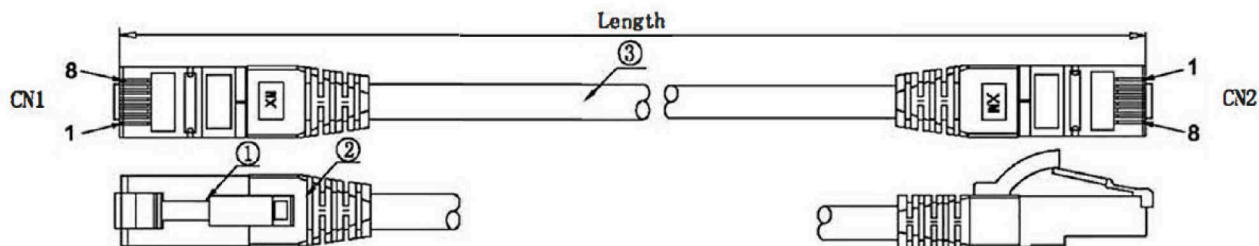

DATENBLATT

RJ45 Patchkabel S/FTP, Cat.6A, Cat.7 Rohkabel TPE superflex

Art.-Nr.: K5525Fxx.x

Eigenschaften

- S/FTP CAT.6A 4x2xAWG26/7 TPE
- Aussendurchmesser 6,5mm
- Flammwidrig nach IEC-60332-1
- Halogenfrei und Silikonfrei
- Mit Längenaufdruck auf der Tülle
- Kontakte vergoldet

DATENBLATT

Zeichnungen/ Abbildungen

Spezifikationen

Nr	Bezeichnung	Beschreibung
a	Stecker	RJ45 Stecker geschirmt und Kontakte vergoldet
b	Tülle	Längenaufdruck, vergossen
c	Kabel	S/FTP Cat.6A 4x2xAWG26/7 TPE Aussendurchmesser 6.5mm, Biegeradius : 5 x Aussendurchmesser Mantel: Flammwidrig nach IEC-60332-1, halogenfrei und silikonfrei Aufdruck: Cat.6A Patchcord Superflex S/FTP 4x2xAWG26/7 rawcable Cat.7 TPE LSZH ISO/ IEC11801 ANSI/TIA-568-C.2***Gigabit Ethernet***

Bestelldaten

RJ45 Patchkabel S/FTP, Cat.6A, Cat.7 Rohkabel TPE superflex

K5525FGR.x	grau	K5525FGE.x	gelb	K5525FRT.x	rot
K5525FBL.x	blau	K5525FGN.x	grün	K5525FSW.x	schwarz

Lieferbare Längen in Meter:

1,0 - 2,0 - 3,0 - 5,0 - 7,5 - 10,0 - 15,0 - 20,0 - 25,0 - 30,0