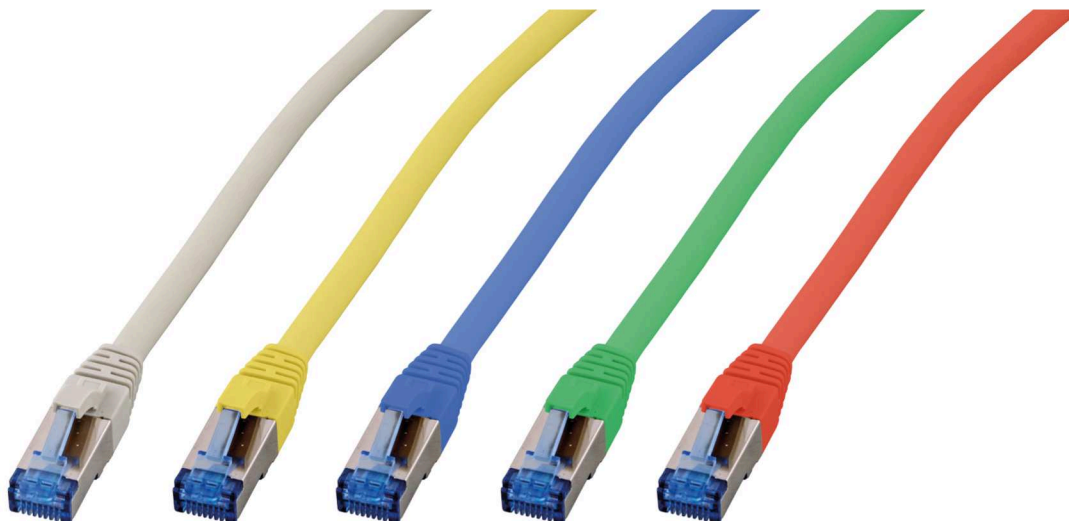

DATENBLATT

RJ45 Patchkabel S/FTP, Cat.6A, Cat.7 Rohkabel TPE superflex

Art.-Nr.: K5525Fxx.x

Eigenschaften

- S/FTP CAT.6A 4x2xAWG26/7 TPE
- Aussendurchmesser 6,5mm
- Flammwidrig nach IEC-60332-1
- Halogenfrei und Silikonfrei
- Mit Längenaufdruck auf der Tülle
- Kontakte vergoldet

Art.Nr.	K5525Fxx.x	Datei	K5525Fxx.x.indd		
Beschreibung	RJ45 Patchkabel S/FTP, Cat.6A, Cat.7 Rohkabel TPE superflex				
Erstellt	Datum	Letzte Revision	Datum	Geprüft	Datum
JB	22.02.2018	JB	22.02.2018	JB	22.02.2018

DATENBLATT

Zeichnungen/ Abbildungen

Spezifikationen

Nr	Bezeichnung	Beschreibung
a	Stecker	RJ45 Stecker geschirmt und Kontakte vergoldet
b	Tülle	Längenaufdruck, vergossen
c	Kabel	S/FTP Cat.6A 4x2xAWG26/7 TPE Aussendurchmesser 6.5mm, Biegeradius : 5 x Aussendurchmesser Mantel: Flammwidrig nach IEC-60332-1, halogenfrei und silikonfrei Aufdruck: Cat.6A Patchcord Superflex S/FTP 4x2xAWG26/7 rawcable Cat.7 TPE LSZH ISO/ IEC11801 ANSI/TIA-568-C.2***Gigabit Ethernet***