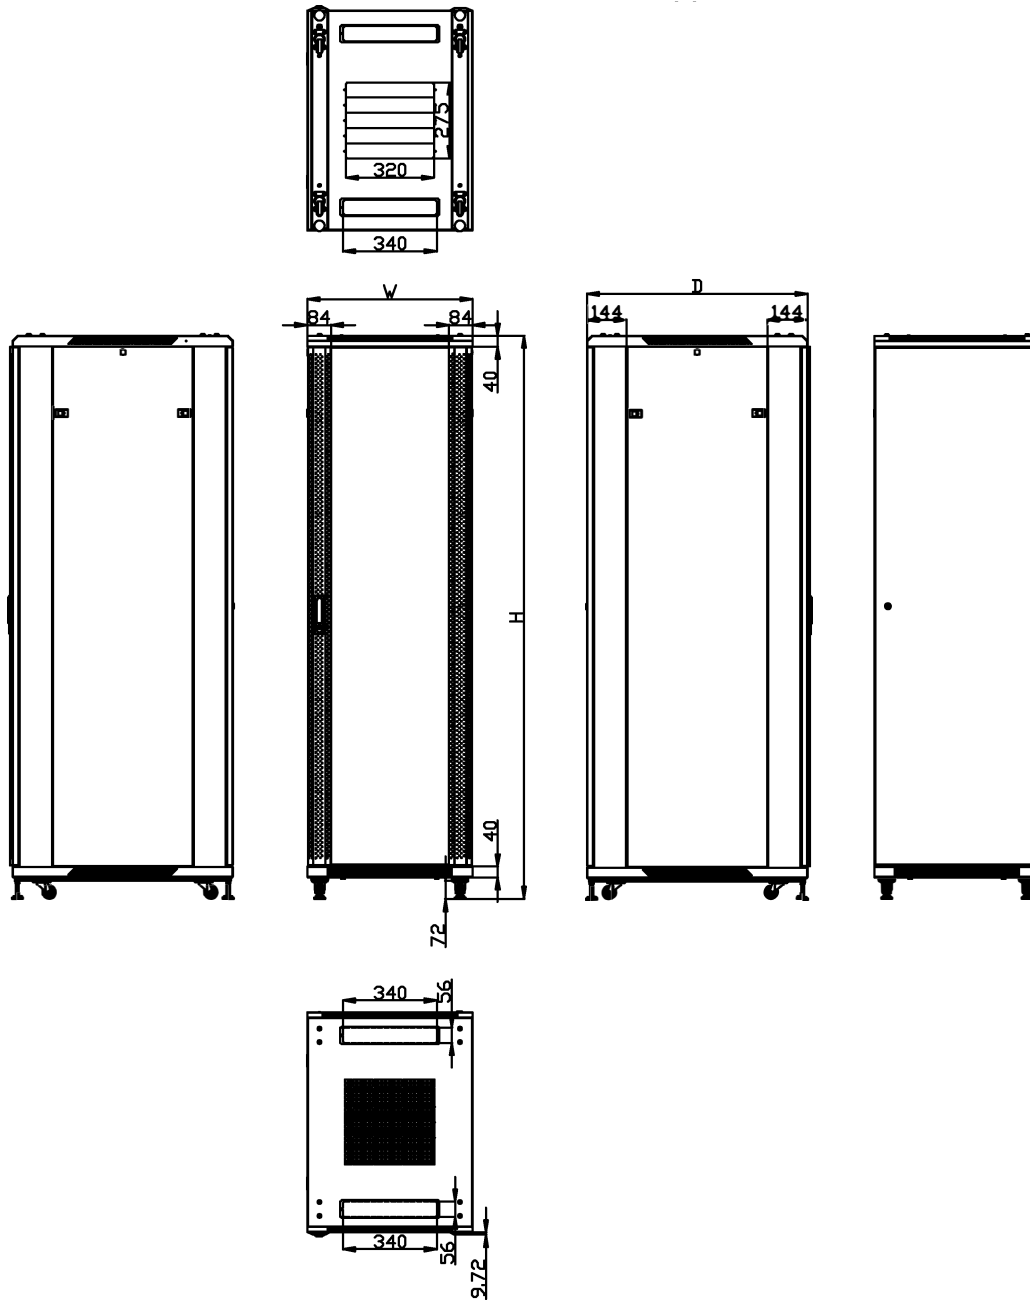

Ground connection door

Side part removable

Back door solid metal

Cable entry top

Fan unit

Model number	Dimensions		
	Width (D)	Depth (D)	Height (D)
ALL-SNB6612BDGrau	600	600	721.5
ALL-SNB6812BDGrau	600	800	721.5
ALL-SNB6112BDGrau	600	1000	721.5
ALL-SNB6622BDGrau	600	600	1166
ALL-SNB6822BDGrau	600	800	1166
ALL-SNB6922BDGrau	600	900	1166
ALL-SNB6122BDGrau	600	1000	1166
ALL-SNB61222BDGrau	600	1200	1166
ALL-SNB8822BDGrau	800	800	1166
ALL-SNB8922BDGrau	800	900	1166
ALL-SNB8122BDGrau	800	1000	1166
ALL-SNB81222BDGrau	800	1200	1166
ALL-SNB6632BDGrau	600	600	1610.5
ALL-SNB6832BDGrau	600	800	1610.5
ALL-SNB6932BDGrau	600	900	1610.5
ALL-SNB6132BDGrau	600	1000	1610.5
ALL-SNB8832BDGrau	800	800	1610.5
ALL-SNB8932BDGrau	800	900	1610.5
ALL-SNB8132BDGrau	800	1000	1610.5
ALL-SNB6642BDGrau	600	600	2055
ALL-SNB6842BDGrau	600	800	2055
ALL-SNB6942BDGrau	600	900	2055
ALL-SNB6142BDGrau	600	1000	2055
ALL-SNB61242BDGrau	600	1200	2055
ALL-SNB8842BDGrau	800	800	2055
ALL-SNB8942BDGrau	800	900	2055
ALL-SNB8142BDGrau	800	1000	2055
ALL-SNB81242BDGrau	800	1200	2055