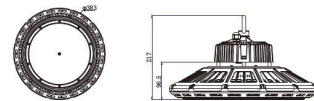

Synergy 21 LED Spot Pendelleuchte UFO 160W für Industrie/Lagerhallen nw 90°

kwh/1000h:	160,00
Lumen:	21600
Watt:	160,0
Nennlebensdauer:	50000 Std.
Schaltzyklen:	50000
Opt. Umgebungstemp.:	25 °C

AC 90-305V/50-60Hz
Dimmbar: nein
Leistung: 160 Watt
Lichtstrom: 21600 lm
Effizienz: 135lm/W
Abstrahlwinkel: 90°
CRI Ra: > 80
Lichtfarbe: neutralweiß
Kelvin: 4000K ± 10%
Arbeitstemp: -40 bis +55°C
Schutzklasse: IP65, IK10, "D" Kennzeichen nach EN 60598-2-24
Gewicht: 4,8Kg
Durchmesser: 325mm
Höhe komplett: 187,5mm

Energieeffizienzklasse: A++
kWh/1000h: 160

5 Jahre Garantie
IES Files auf Anfrage erhältlich

Merkmale

Merkmal	Wert
Abstrahlwinkel:	90
Betriebstemperatur:	-40 bis +55
CRI:	>80
Dimmbar:	nein
Grösse:	260*177,5
LED - Gehäusefarbe:	schwarz
LED - Gehäusematerial:	Aluminium
Lichtfarbe:	neutralweiß
Lichtfarbe in Kelvin:	4000
Lumen:	21600
Schutzklasse:	IP65, IK10
Volt:	230
Gewicht:	4.8 Kg
Garantie:	60.00 Monate

Weitere Bilder

Dimension

Installation:

Weight:4.80Kg

Product Description

- 1, Compact and fasion design .Light weighted : 4.80kg
- 2, Philips 3030 LED as light source , CR>80Ra
- 3, MEAN WELL HBG Series power supply . PF>0.95
- 4, High lumen efficiency : 135lm/w
- 5, 5 years warranty .