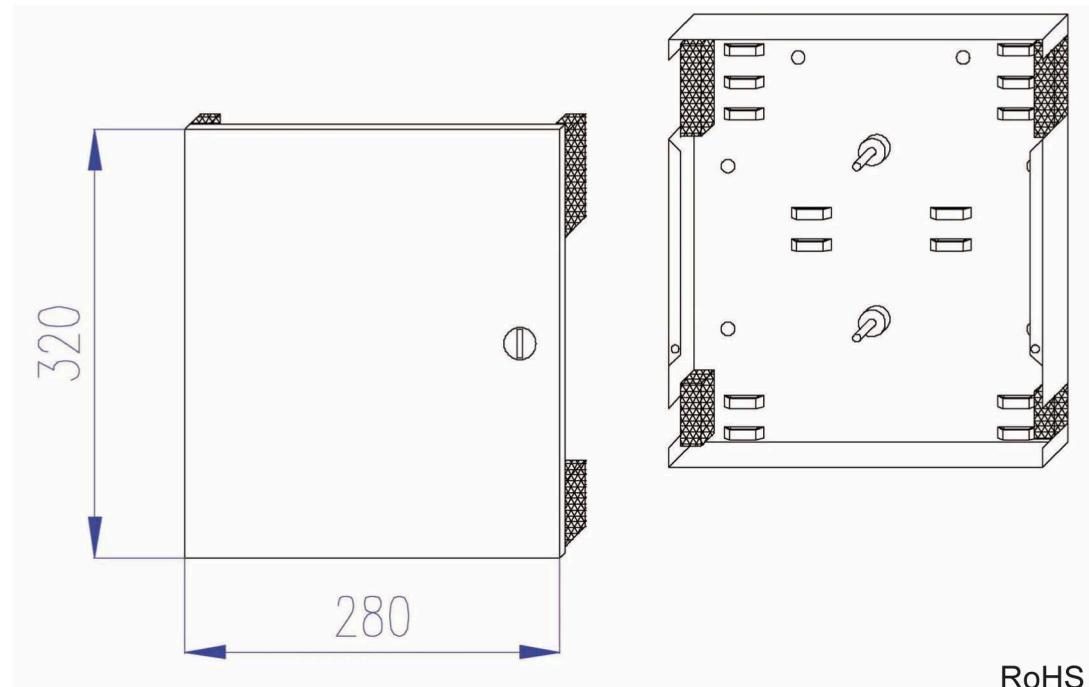

Mini Wandverteiler, RAL7035

- Gehäuse mit Deckel, abschließbar
- 4 Öffnungen mit Dichtungsleisten für ankommende und abgehende Kabel
- Zugentlastung durch Kabelbinder möglich
- Montierbar sind max. 8 Spleißkassetten oder 4 Spleißkassetten und eine Verteilerplatte
- 2 Kunststoff-Spreitznieten im Lieferumfang enthalten
- Material: Stahlblech 1.5 mm
- Farbe: RAL7035, lichtgrau
- Abmessungen (B x H x T): 280 x 320 x 54 mm
- Gewicht: ca. 2 kg

RoHS
konform

Created MN	Date 22.03.10
Last rev. MN	Date 22.03.10

Mini Wandverteiler
RAL7035, lichtgrau
53605.1

File: 53605.1_DE