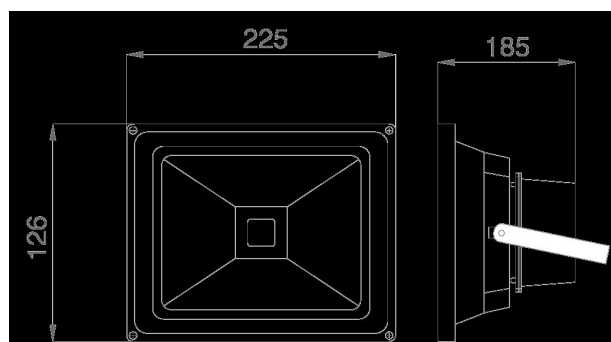

Atributo	Valor
Dimmbar:	TRIAC
Grösse:	126*225*185
LED - Gehäusefarbe:	schwarz
LED - Gehäusematerial:	Aluminium
Lichtfarbe:	kaltweiß
Lichtfarbe in Kelvin:	6500
Lumen:	4500
Schutzklasse:	IP65
Volt:	230
Peso:	2.3 Kg

Imágenes adicionales

Accesorios

Número de artículo	Denominación
82434	Finder Interruptor crepuscular 230VAC 16A
148726	Synergy 21 Outdoor Kabelverbinder IP68 1:1