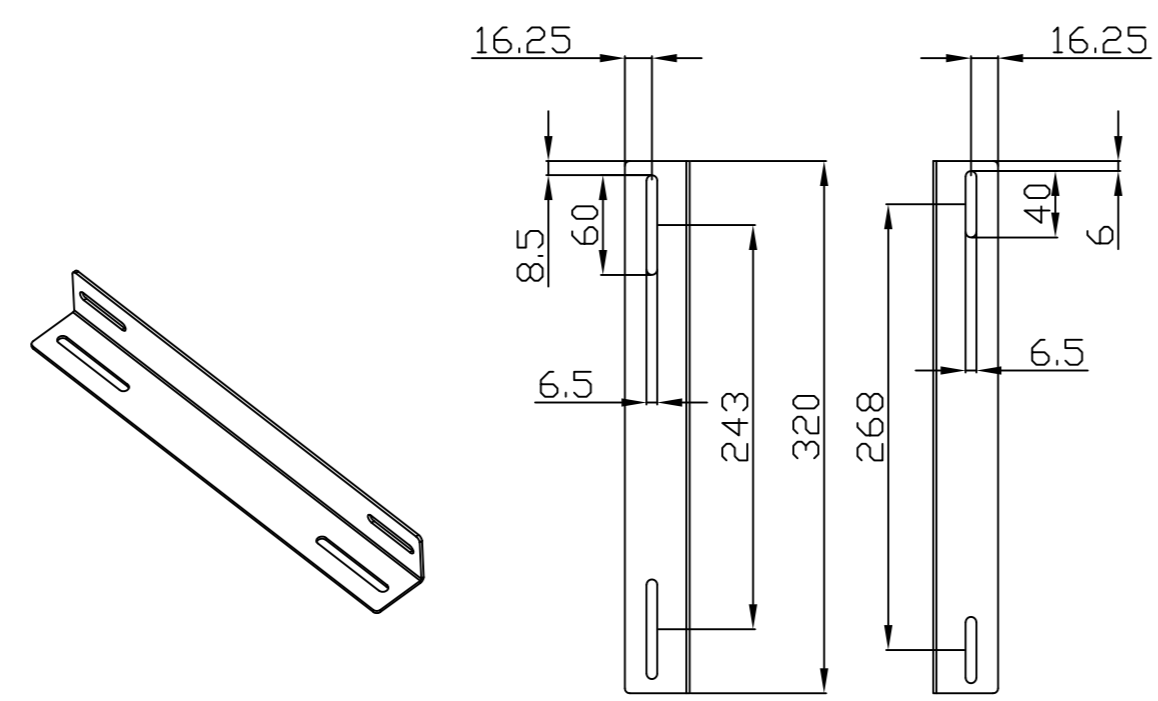

Zubehör

L-Schiene (Schwerlastschiene)
Lichtgrau ähnlich RAL7035
Ein Paar (zwei Stück)
H40/B40 mm

Artikel	Länge	Herstellernr.
106887	350 mm	ALL-S0002110
106895	550 mm	ALL-S0002111
106896	650 mm	ALL-S0002112
106897	750 mm	ALL-S0002113
106898	850 mm	ALL-S0002114

L-Schiene

Artikelnr	Herstellernummer	Farbe	A	B	C	D	E	F
106887	ALL-S0002110	Lichtgrau	350	50	233	9	6	23
106895	ALL-S0002111	Lichtgrau	552	50	435	9	6	23
106896	ALL-S0002112	Lichtgrau	651	50	533	9	6	23
106897	ALL-S0002113	Lichtgrau	750	50	633	9	6	23
106898	ALL-S0002114	Lichtgrau	850	60	715	9	6	23
103442	ALL-S0002016	Lichtgrau	275	39	185	6	6	23
103443	ALL-S0002017	Schwarz	275	39	185	6	6	23
104300	ALL-S0002055	Lichtgrau	325	39	235	6	6	23
104301	ALL-S0002056	Schwarz	325	39	235	6	6	23
103444	ALL-S0002018	Lichtgrau	423	50	305	9	9	23
103445	ALL-S0002019	Schwarz	423	50	305	9	9	23

alle Maßeinheiten in mm

ALL-S0002016

ALL-S0002017

ALL-S0002055

ALL-S0002056

ALL-S0002018

ALL-S0002019

ALL-S0002110