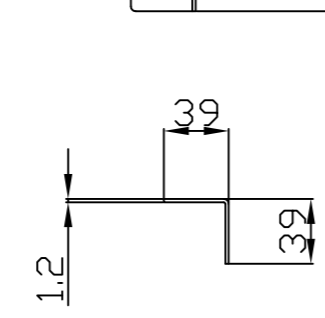

L-Schiene

Artikelnr	Herstellernummer	Farbe	A	B	C	D	E	F
106887	ALL-S0002110	Lichtgrau	350	50	233	9	6	23
106895	ALL-S0002111	Lichtgrau	552	50	435	9	6	23
106896	ALL-S0002112	Lichtgrau	651	50	533	9	6	23
106897	ALL-S0002113	Lichtgrau	750	50	633	9	6	23
106898	ALL-S0002114	Lichtgrau	850	60	715	9	6	23
103442	ALL-S0002016	Lichtgrau	275	39	185	6	6	23
103443	ALL-S0002017	Schwarz	275	39	185	6	6	23
104300	ALL-S0002055	Lichtgrau	325	39	235	6	6	23
104301	ALL-S0002056	Schwarz	325	39	235	6	6	23
103444	ALL-S0002018	Lichtgrau	423	50	305	9	9	23
103445	ALL-S0002019	Schwarz	423	50	305	9	9	23

alle Maßeinheiten in mm

ALL-S0002016

ALL-S0002017

ALL-S0002055

ALL-S0002056

ALL-S0002018

ALL-S0002019

ALL-S0002110