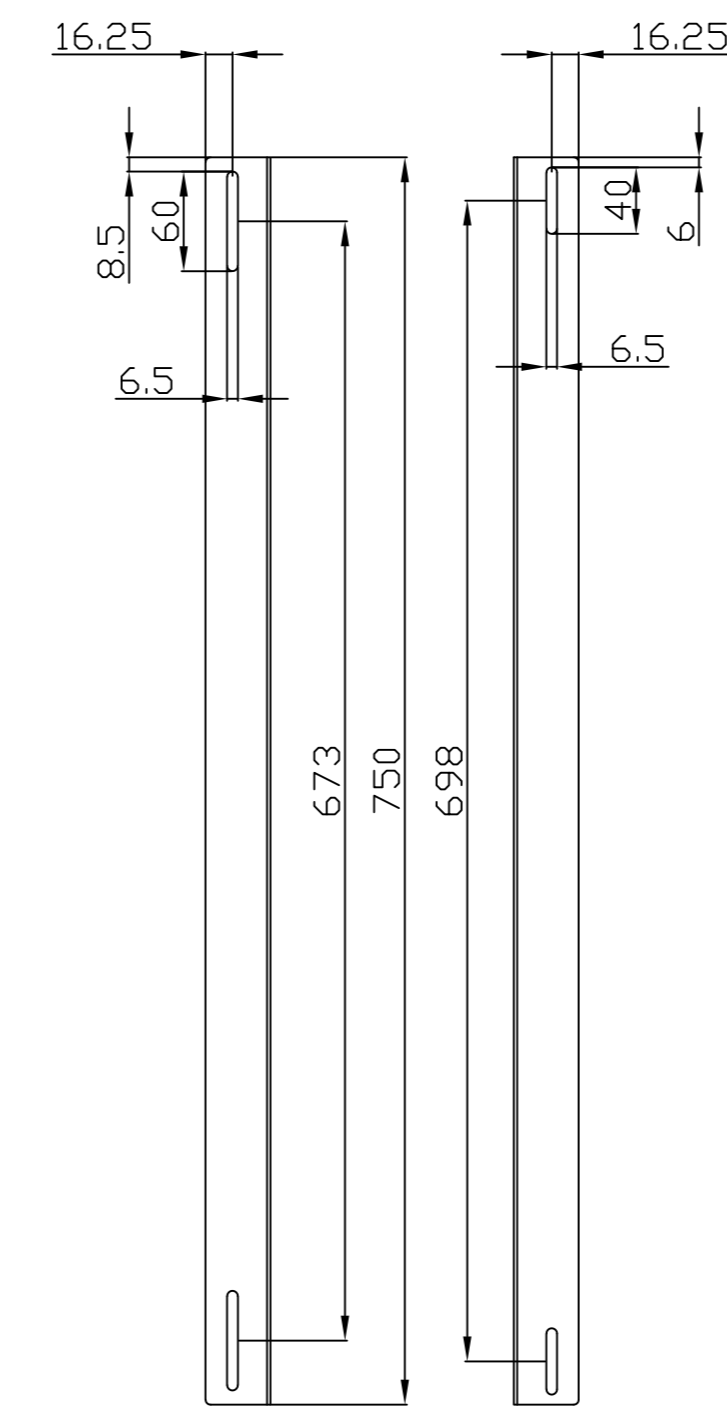

ALL-S0002113