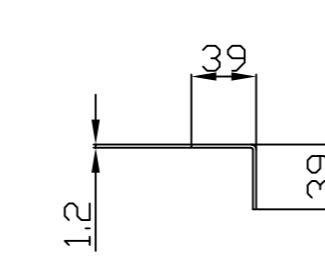

L-Schiene

Artikelnr	Herstellernummer	Farbe	A	B	C	D	E	F
106887	ALL-S0002110	Lichtgrau	350	50	233	9	6	23
106895	ALL-S0002111	Lichtgrau	552	50	435	9	6	23
106896	ALL-S0002112	Lichtgrau	651	50	533	9	6	23
106897	ALL-S0002113	Lichtgrau	750	50	633	9	6	23
106898	ALL-S0002114	Lichtgrau	850	60	715	9	6	23
103442	ALL-S0002016	Lichtgrau	275	39	185	6	6	23
103443	ALL-S0002017	Schwarz	275	39	185	6	6	23
104300	ALL-S0002055	Lichtgrau	325	39	235	6	6	23
104301	ALL-S0002056	Schwarz	325	39	235	6	6	23
103444	ALL-S0002018	Lichtgrau	423	50	305	9	9	23
103445	ALL-S0002019	Schwarz	423	50	305	9	9	23

alle Maßeinheiten in mm

ALL-S0002016

ALL-S0002017

ALL-S0002055

ALL-S0002056

ALL-S0002018

ALL-S0002019

ALL-S0002110