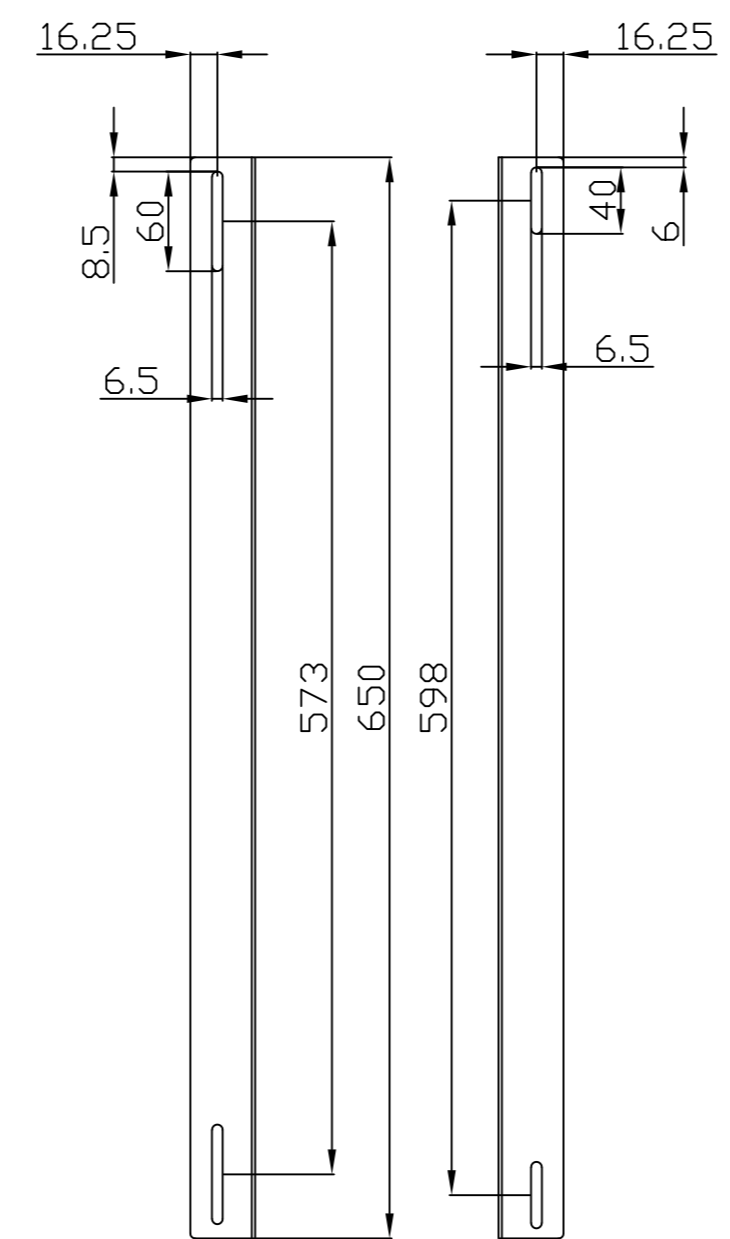

ALL-S0002112