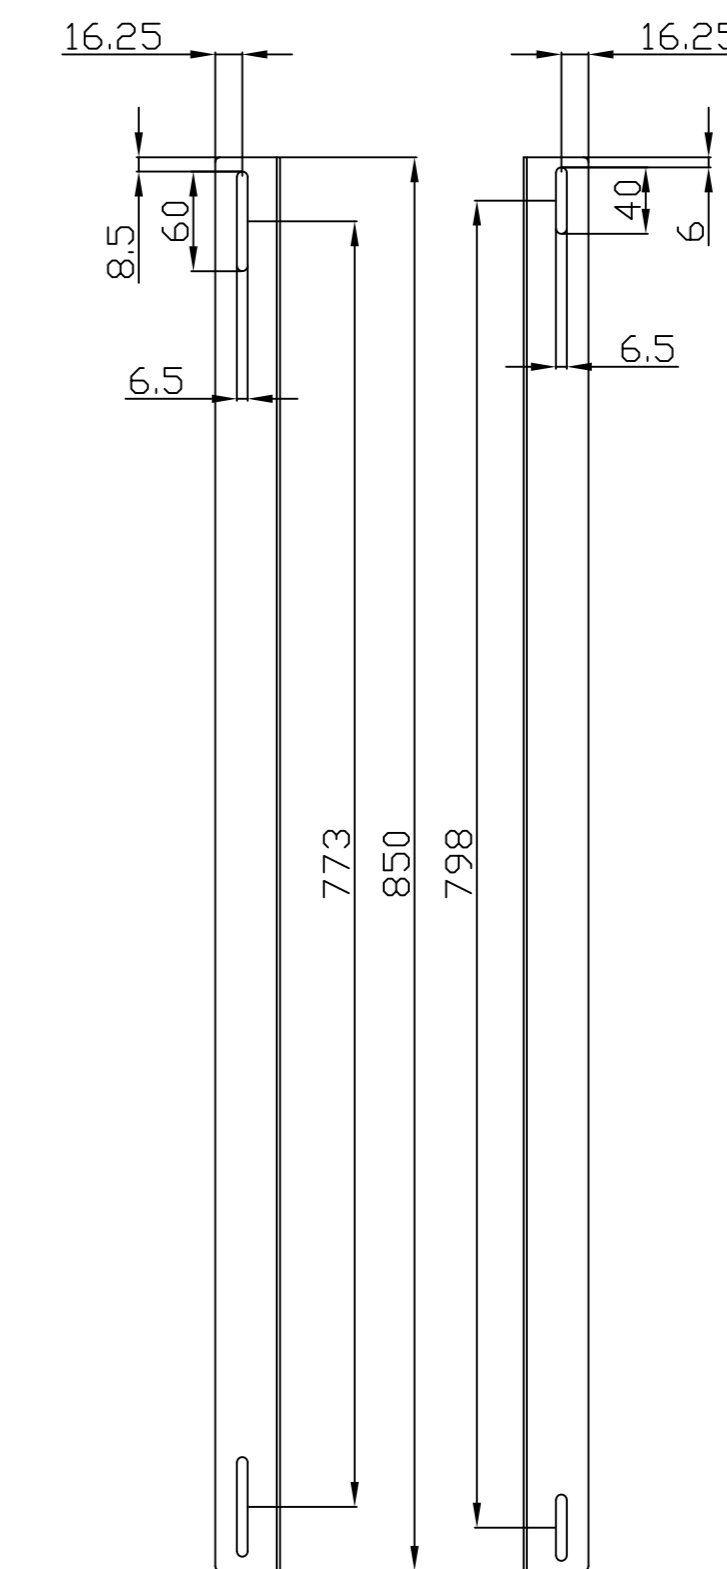

ALL-S0002114