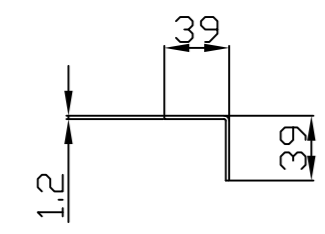

Zubehör

L-Schiene (Schwerlastschiene)
Lichtgrau ähnlich RAL7035
Ein Paar (zwei Stück)
H40/B40 mm

Artikel	Länge	Herstellernr.
106887	350 mm	ALL-S0002110
106895	550 mm	ALL-S0002111
106896	650 mm	ALL-S0002112
106897	750 mm	ALL-S0002113
106898	850 mm	ALL-S0002114

L-Schiene

Artikelnr	Herstellernummer	Farbe	A	B	C	D	E	F
106887	ALL-S0002110	Lichtgrau	350	50	233	9	6	23
106895	ALL-S0002111	Lichtgrau	552	50	435	9	6	23
106896	ALL-S0002112	Lichtgrau	651	50	533	9	6	23
106897	ALL-S0002113	Lichtgrau	750	50	633	9	6	23
106898	ALL-S0002114	Lichtgrau	850	60	715	9	6	23
103442	ALL-S0002016	Lichtgrau	275	39	185	6	6	23
103443	ALL-S0002017	Schwarz	275	39	185	6	6	23
104300	ALL-S0002055	Lichtgrau	325	39	235	6	6	23
104301	ALL-S0002056	Schwarz	325	39	235	6	6	23
103444	ALL-S0002018	Lichtgrau	423	50	305	9	9	23
103445	ALL-S0002019	Schwarz	423	50	305	9	9	23

alle Maßeinheiten in mm

ALL-S0002016

ALL-S0002017

ALL-S0002055

ALL-S0002056

ALL-S0002018

ALL-S0002019

ALL-S0002110