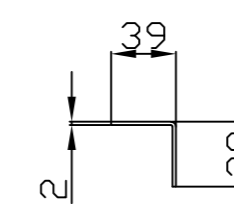

ALL-S0002112