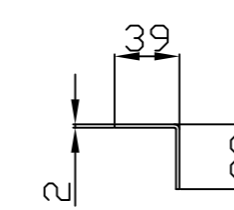

ALL-S0002114