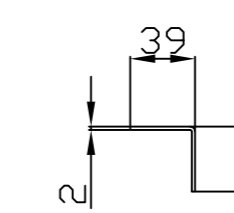

ALL-S0002200