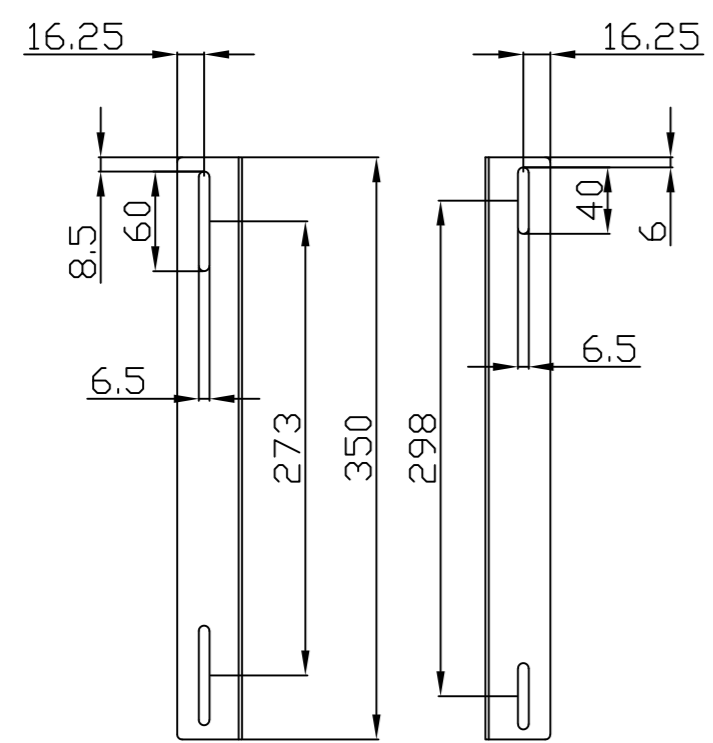

Zubehör

L-Schiene (Schwerlastschiene)
Lichtgrau ähnlich RAL7035
Ein Paar (zwei Stück)
H40/B40 mm

Artikel	Länge	Herstellernr.
106887	350 mm	ALL-S0002110
106895	550 mm	ALL-S0002111
106896	650 mm	ALL-S0002112
106897	750 mm	ALL-S0002113
106898	850 mm	ALL-S0002114

L-Schiene

Artikelnr	Herstellernummer	Farbe	A	B	C	D	E	F
106887	ALL-S0002110	Lichtgrau	350	50	233	9	6	23
106895	ALL-S0002111	Lichtgrau	552	50	435	9	6	23
106896	ALL-S0002112	Lichtgrau	651	50	533	9	6	23
106897	ALL-S0002113	Lichtgrau	750	50	633	9	6	23
106898	ALL-S0002114	Lichtgrau	850	60	715	9	6	23
103442	ALL-S0002016	Lichtgrau	275	39	185	6	6	23
103443	ALL-S0002017	Schwarz	275	39	185	6	6	23
104300	ALL-S0002055	Lichtgrau	325	39	235	6	6	23
104301	ALL-S0002056	Schwarz	325	39	235	6	6	23
103444	ALL-S0002018	Lichtgrau	423	50	305	9	9	23
103445	ALL-S0002019	Schwarz	423	50	305	9	9	23

alle Maßeinheiten in mm

ALL-S0002016

ALL-S0002017

ALL-S0002055

ALL-S0002056

ALL-S0002018

ALL-S0002019

ALL-S0002110