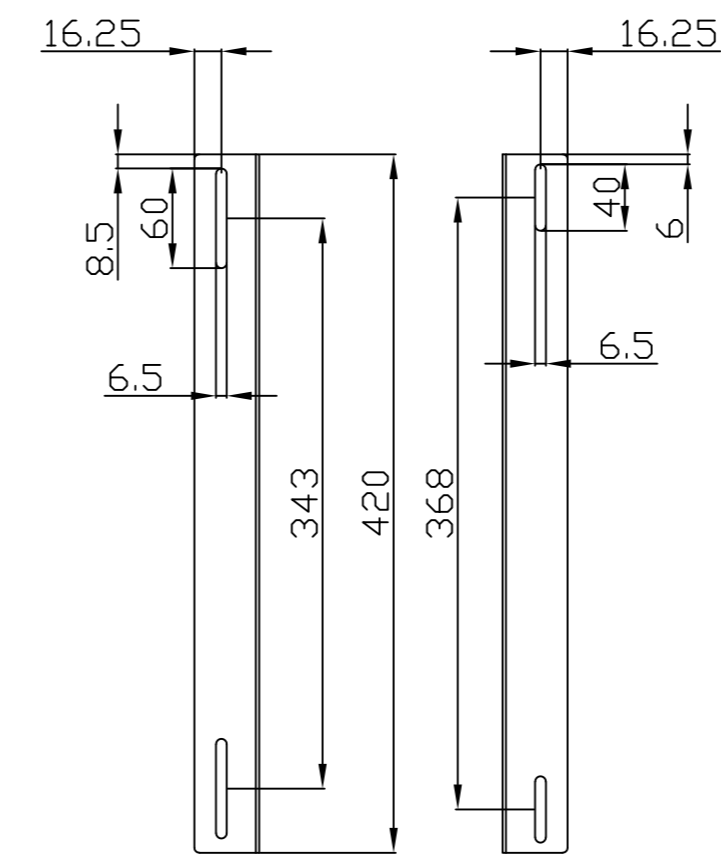

Zubehör

L-Schiene (Schwerlastschiene)
Lichtgrau ähnlich RAL7035
Ein Paar (zwei Stück)
H40/B40 mm

Artikel	Länge	Herstellernr.
106887	350 mm	ALL-S0002110
106895	550 mm	ALL-S0002111
106896	650 mm	ALL-S0002112
106897	750 mm	ALL-S0002113
106898	850 mm	ALL-S0002114

L-Schiene

Artikelnr	Herstellernummer	Farbe	A	B	C	D	E	F
106887	ALL-S0002110	Lichtgrau	350	50	233	9	6	23
106895	ALL-S0002111	Lichtgrau	552	50	435	9	6	23
106896	ALL-S0002112	Lichtgrau	651	50	533	9	6	23
106897	ALL-S0002113	Lichtgrau	750	50	633	9	6	23
106898	ALL-S0002114	Lichtgrau	850	60	715	9	6	23
103442	ALL-S0002016	Lichtgrau	275	39	185	6	6	23
103443	ALL-S0002017	Schwarz	275	39	185	6	6	23
104300	ALL-S0002055	Lichtgrau	325	39	235	6	6	23
104301	ALL-S0002056	Schwarz	325	39	235	6	6	23
103444	ALL-S0002018	Lichtgrau	423	50	305	9	9	23
103445	ALL-S0002019	Schwarz	423	50	305	9	9	23

alle Maßeinheiten in mm

ALL-S0002016

ALL-S0002017

ALL-S0002055

ALL-S0002056

ALL-S0002018

ALL-S0002019

ALL-S0002110