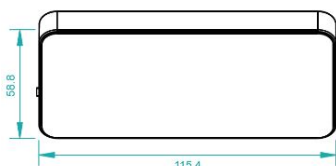

Imágenes adicionales

Accesorios

Número de artículo	Denominación
111315	Synergy 21 LED Flex Strip RGB Controller RGB-W WLAN Controll
112597	Synergy 21 Repetidor EOS
112694	Synergy 21 Controlador RF EOS 05 RGB/Blanco, Receptor