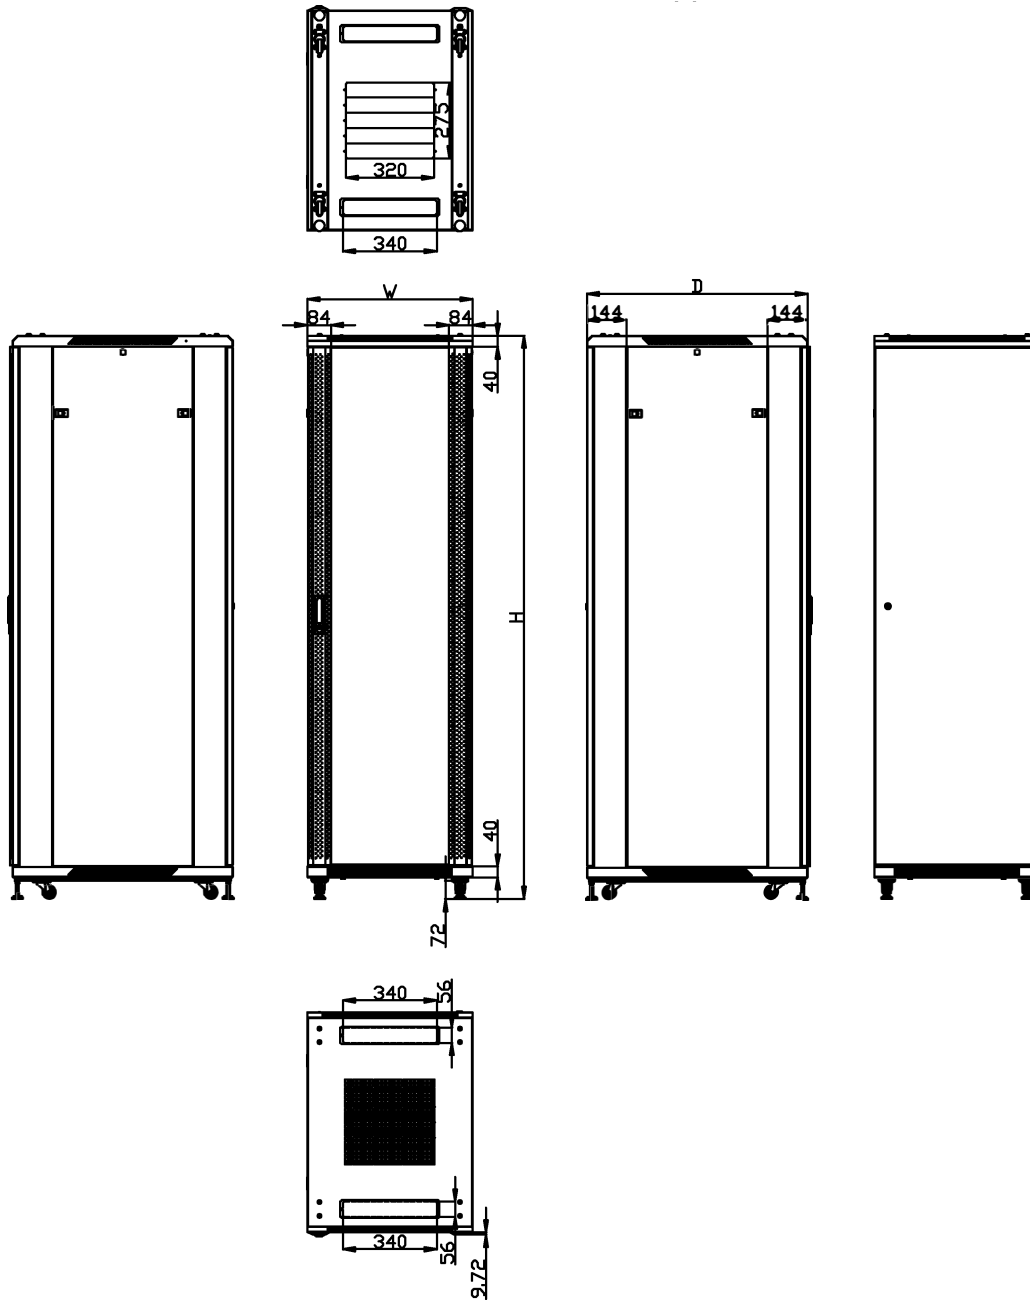

Schrank mit 12/22/32/42HE

Grundausrüstung: Grundgestell

1x Glasfronttüre mit Schloss, 1x Rücktüre Vollblech mit Schloss
2x Seitenteile abnehmbar mit Schloss, 4x Lochrasterprofile 19" (Vorder-/Rückseite)
20x Käfigmuttern mit Schrauben, 1x paar L-Winkel, 1x Zwischenboden
1x Kabelführungsplatte mit Abdeckung, 4x Nivellier Füße, Lüfter mit Thermostat
1x Rollenset

Farbe: Lichtgrau ähnlich RAL7035

Besonderheiten: Schrank aufgebaut (komplett zerlegbar)
Nivellier Füße (H20-70mm)
Türen umbaubar (links/rechts) mit Erdungskabel
19" Lochrasterprofile verstellbar (vorne und hinten) mit Einteilung der Höheneinheiten
L-Winkel (Nutzbreite 450mm)
Zwischenboden (Nutzbreite 450mm)
Kabelführungsplatte waagrecht mit Abdeckung H44/B482/T68mm
Lüfter mit Thermostat 220V mit Kabel
Erdungsbolzen M6
Kabeleingang oben (vorne/hinten) mit Bürstenleiste und unten (vorne/mittig/hinten)
ohne Sockel (empfehlenswert)
IP20 Schutzgrad

Erdungsverbindung Türe

Seitenteil abnehmbar

Rücktüre Vollblech

Kabeleingang oben

Lüftereinheit

Model number	Dimensions		
	Width (D)	Depth (D)	Height (D)
ALL-SNB6612BDGrau	600	600	721.5
ALL-SNB6812BDGrau	600	800	721.5
ALL-SNB6112BDGrau	600	1000	721.5
ALL-SNB6622BDGrau	600	600	1166
ALL-SNB6822BDGrau	600	800	1166
ALL-SNB6922BDGrau	600	900	1166
ALL-SNB6122BDGrau	600	1000	1166
ALL-SNB61222BDGrau	600	1200	1166
ALL-SNB8822BDGrau	800	800	1166
ALL-SNB8922BDGrau	800	900	1166
ALL-SNB8122BDGrau	800	1000	1166
ALL-SNB81222BDGrau	800	1200	1166
ALL-SNB6632BDGrau	600	600	1610.5
ALL-SNB6832BDGrau	600	800	1610.5
ALL-SNB6932BDGrau	600	900	1610.5
ALL-SNB6132BDGrau	600	1000	1610.5
ALL-SNB8832BDGrau	800	800	1610.5
ALL-SNB8932BDGrau	800	900	1610.5
ALL-SNB8132BDGrau	800	1000	1610.5
ALL-SNB6642BDGrau	600	600	2055
ALL-SNB6842BDGrau	600	800	2055
ALL-SNB6942BDGrau	600	900	2055
ALL-SNB6142BDGrau	600	1000	2055
ALL-SNB61242BDGrau	600	1200	2055
ALL-SNB8842BDGrau	800	800	2055
ALL-SNB8942BDGrau	800	900	2055
ALL-SNB8142BDGrau	800	1000	2055
ALL-SNB81242BDGrau	800	1200	2055