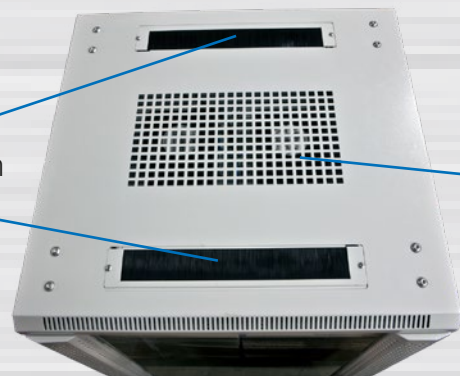

Schrank mit 12/22/32/42HE

Grundausrüstung: Grundgestell

1x Glasfronttüre mit Schloss, 1x Rücktüre Vollblech mit Schloss
2x Seitenteile abnehmbar mit Schloss, 4x Lochrasterprofile 19" (Vorder-/Rückseite)
20x Käfigmuttern mit Schrauben, 1x paar L-Winkel, 1x Zwischenboden
1x Kabelführungsplatte mit Abdeckung, 4x Nivellier Füße, Lüfter mit Thermostat
1x Rollenset

Farbe: Lichtgrau ähnlich RAL7035

Besonderheiten: Schrank aufgebaut (komplett zerlegbar)
Nivellier Füße (H20-70mm)
Türen umbaubar (links/rechts) mit Erdungskabel
19" Lochrasterprofile verstellbar (vorne und hinten) mit Einteilung der Höheneinheiten
L-Winkel (Nutzbreite 450mm)
Zwischenboden (Nutzbreite 450mm)
Kabelführungsplatte waagrecht mit Abdeckung H44/B482/T68mm
Lüfter mit Thermostat 220V mit Kabel
Erdungsbolzen M6
Kabeleingang oben (vorne/hinten) mit Bürstenleiste und unten (vorne/mittig/hinten)
ohne Sockel (empfehlenswert)
IP20 Schutzgrad

Erdungsverbindung Türe

Seitenteil abnehmbar

Rücktüre Vollblech

Kabeleingang oben

Lüftereinheit

Model number	Dimensions		
	Width (D)	Depth (D)	Height (D)
ALL-SNB6612BDGrau	600	600	721.5
ALL-SNB6812BDGrau	600	800	721.5
ALL-SNB6112BDGrau	600	1000	721.5
ALL-SNB6622BDGrau	600	600	1166
ALL-SNB6822BDGrau	600	800	1166
ALL-SNB6922BDGrau	600	900	1166
ALL-SNB6122BDGrau	600	1000	1166
ALL-SNB61222BDGrau	600	1200	1166
ALL-SNB8822BDGrau	800	800	1166
ALL-SNB8922BDGrau	800	900	1166
ALL-SNB8122BDGrau	800	1000	1166
ALL-SNB81222BDGrau	800	1200	1166
ALL-SNB6632BDGrau	600	600	1610.5
ALL-SNB6832BDGrau	600	800	1610.5
ALL-SNB6932BDGrau	600	900	1610.5
ALL-SNB6132BDGrau	600	1000	1610.5
ALL-SNB8832BDGrau	800	800	1610.5
ALL-SNB8932BDGrau	800	900	1610.5
ALL-SNB8132BDGrau	800	1000	1610.5
ALL-SNB6642BDGrau	600	600	2055
ALL-SNB6842BDGrau	600	800	2055
ALL-SNB6942BDGrau	600	900	2055
ALL-SNB6142BDGrau	600	1000	2055
ALL-SNB61242BDGrau	600	1200	2055
ALL-SNB8842BDGrau	800	800	2055
ALL-SNB8942BDGrau	800	900	2055
ALL-SNB8142BDGrau	800	1000	2055
ALL-SNB81242BDGrau	800	1200	2055