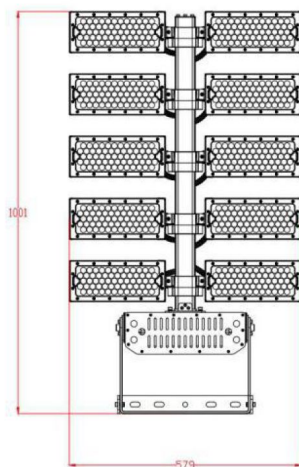

Merkmal	Wert
Abstrahlwinkel:	90
CRI:	>80
Dimmbar:	nein
Grösse:	1001*277*579
LED - Gehäusefarbe:	schwarz
LED - Gehäusematerial:	Aluminium
Lichtfarbe:	neutralweiß
Lichtfarbe in Kelvin:	4000
Lumen:	198000
Schutzklasse:	IP66
Volt:	230
Gewicht:	29.5 Kg

Weitere Bilder