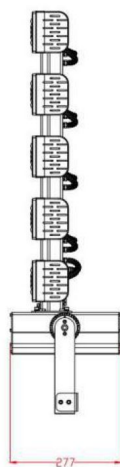

Merkmal	Wert
Abstrahlwinkel:	90
CRI:	>80
Dimmbar:	nein
Grösse:	1001*277*579
LED - Gehäusefarbe:	schwarz
LED - Gehäusematerial:	Aluminium
Lichtfarbe:	neutralweiß
Lichtfarbe in Kelvin:	4000
Lumen:	198000
Schutzklasse:	IP66
Volt:	230
Gewicht:	29.5 Kg

Weitere Bilder