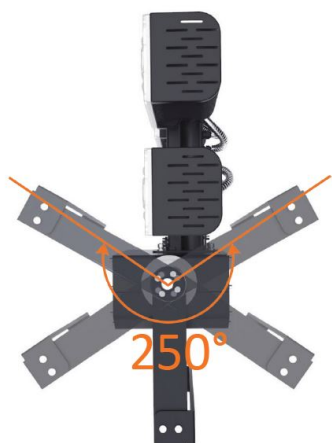

Zubehör

Art.-Nr.	Name
148726	Synergy 21 Netzteil - Wasserdichte Verbinder 1:1
148727	Synergy 21 Netzteil - Wasserdichte Verbinder 1:2
148730	Synergy 21 Netzteil - Wasserdichte Verbinder Box 3 Ports
148729	Synergy 21 Netzteil - Wasserdichte Verbinder Box 3 Ports transparent
148728	Synergy 21 Netzteil - Wasserdichte Verbinder Box 4 Ports
147265	Netzkabel 230V Schutzkontakt CEE7(Stecker)->Open End mit Adernendhülsen, 1,8m,Black