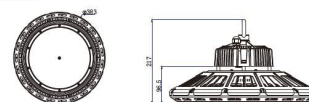

Synergy 21 LED Spot Pendelleuchte UFO 100W für Industrie/Lagerhallen nw 90°

kwh/1000h:	100,00
Lumen:	13500
Watt:	100,0
Nennlebensdauer:	50000 Std.
Schaltzyklen:	50000
Opt. Umgebungstemp.:	25 °C

AC 90-305V/50-60Hz
Dimmbar: nein
Leistung: 100 Watt
Lichtstrom: 13500 lm
Effizienz: 135lm/W
Abstrahlwinkel: 90°
CRI Ra: > 80
Lichtfarbe: neutralweiß
Kelvin: 4000K ± 10%
Arbeitstemp: -40 bis +55°C
Schutzklasse: IP65, IK10, "D" Kennzeichen nach EN 60598-2-24
Gewicht: 4,8Kg
Durchmesser: 260mm
Höhe komplett: 177,5mm

Weitere Bilder

Dimension

Installation:

Weight:4.80Kg

Product Description

- 1, Compact and fasion design .Light weighted : 4.80kg
- 2, Philips 3030 LED as light source , CR>80Ra
- 3, MEAN WELL HBG Series power supply . PF>0.95
- 4, High lumen efficiency : 135lm/w
- 5, 5 years warranty .