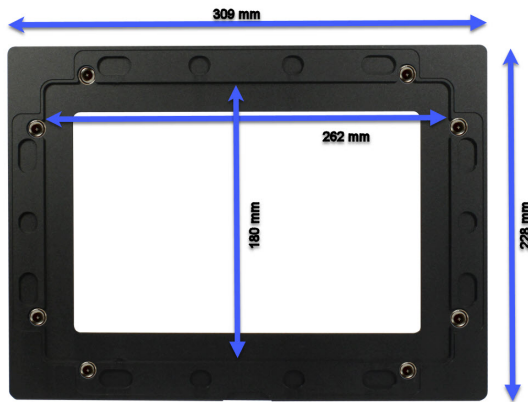

Zubehör

Art.-Nr.	Name
198301	VESA Standfuß Halterung höhenverstellbar für Tablet, Display, Monitor 7,5cm/10cm, schwarz. Bodenmontage
198302	VESA Standfuß Halterung höhenverstellbar für Tablet, Display, Monitor 7,5cm/10cm, weiß. Bodenmontage
104257	VESA Wandhalterung Flepo - omicron-1 für Tablet, Monitore
104258	VESA Wandhalterung Flepo - omicron-2 für Tablet, Monitore
146334	VESA Wandhalterung für Tablet, Monitore sehr flach mit Sicherungsmöglichkeit 7,5 & 10 cm
149144	VESA Adapterplatte Mini-PC an VESA Monitor-Halterung
161472	VESA Desktop Standfuß Halterung Flex für Tablet, Display, Monitor 7,5cm/10cm
174452	VESA Desktop Standfuß Halterung Flex für Tablet, Display, Monitor 7,5cm/10cm, weiß
195007	ALLNET Touch Display Tablet 10 Zoll zbh. Wandmontage Einbaurahmen für Unterputz/Hohlraum aufliegend