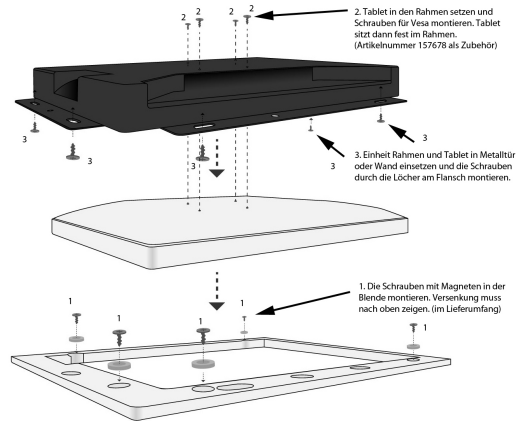

### EAN CODE

Einzelne Blende in weiß, breit für optionalen Einbaurahmen (195007).  
Blende aufliegend, bündig mit Rahmen und Wand. Magnete schraubbar versenkt in Blende, nicht abstehend.

Die neuen hochwertigen Aluminiumblenden wurden komplett überarbeitet und schließen nun bündig mit dem Einbaurahmen ab. Somit ist ein nahezu bündiger Wandabschluss gegeben. Der Abstand der Blende zum Touchscreen wurde auf ein Minimum reduziert und erleichtert die Bedienbarkeit in den Randbereichen.

## Zubehör

Art.-Nr.	Name
198301	VESA Standfuß Halterung höhenverstellbar für Tablet, Display, Monitor 7,5cm/10cm, schwarz. Bodenmontage
198302	VESA Standfuß Halterung höhenverstellbar für Tablet, Display, Monitor 7,5cm/10cm, weiß. Bodenmontage
104257	VESA Wandhalterung Flepo - omicron-1 für Tablet, Monitore
104258	VESA Wandhalterung Flepo - omicron-2 für Tablet, Monitore
146334	VESA Wandhalterung für Tablet, Monitore sehr flach mit Sicherungsmöglichkeit 7,5 & 10 cm
149144	VESA Adapterplatte Mini-PC an VESA Monitor-Halterung
161472	VESA Desktop Standfuß Halterung Flex für Tablet, Display, Monitor 7,5cm/10cm
174452	VESA Desktop Standfuß Halterung Flex für Tablet, Display, Monitor 7,5cm/10cm, weiß
195007	ALLNET Touch Display Tablet 10 Zoll zbh. Wandmontage Einbaurahmen für Unterputz/Hohlraum aufliegend