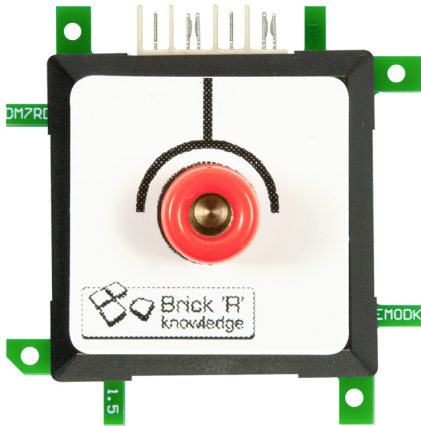

## Brick'R'knowledge Adap. de medida 4mm Endpoint Rojo

### EAN CODE

Rojo ((Amarillo) (Azul)) 4mm enchufe para el conector del banana. La conexión para a través del Brick. El enchufe de 4mm "Inline" está conectado con el. Los dos contactos interiores de los conectores Herma están interconectados. Corriente máxima 12A.

## Accesorios

Número de artículo	Denominación
118627	ALLNET Brick'r'Knowledge Alimentación 9V fusible y tierra