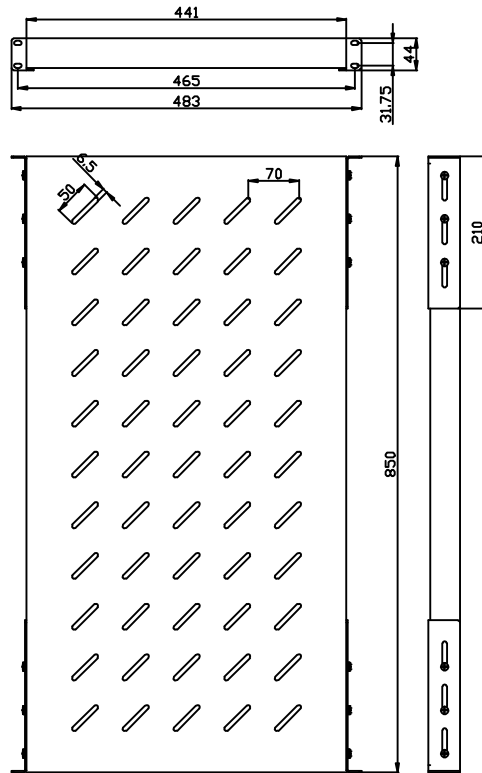

ALL-S0002101

ALL-S0002104