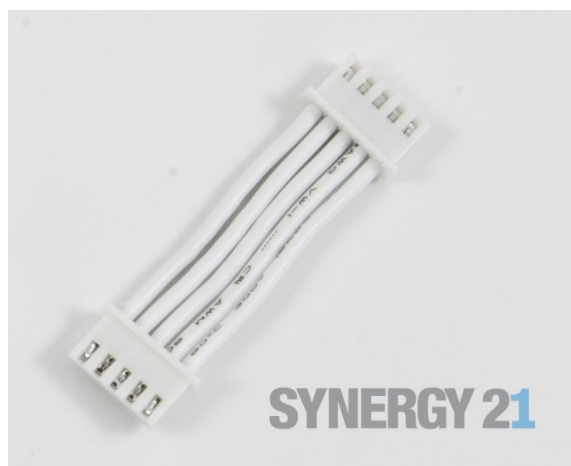

## Synergy 21 LED Prometheus Light Bar zub. Verbinder 25cm

Verbindungskabel 25cm für Prometheus Light Bar