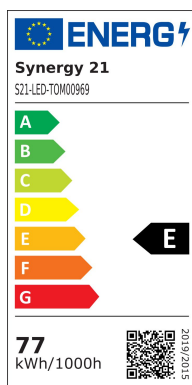

Synergy 21 LED SMD Power LED Chip 70W neutralweiß

kwh/1000h:	77,00
Lúmenes:	7100
Vatio:	70,0
Vida útil nominal:	35000 Std.
Ciclos de conmutación:	50000
Temperatura ambiente óptima:	25 °C

Power LED

70 Watt neutralweiß 4000-4500K

26-30V, 2450mA (7*10)

7100-7200LM

Energieeffizienzklasse: A+

kWh/1000h: 77

Atributos

Atributo	Valor
Ampere:	2.45
Lichtfarbe:	neutralweiß
Lichtfarbe in Kelvin:	4250
Lumen:	7100-7200
Peso:	0.1 Kg

Accesorios

Número de artículo	Denominación
99806	Synergy 21 LED Netzteil -Driver für Baustrahler ALL1080-PS01