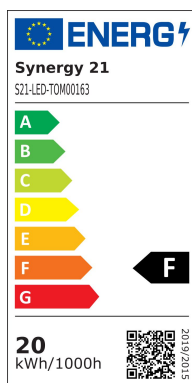

Synergy 21 LED Spot Outdoor Flächenstrahler 20W KW

SYNERGY 21

kwh/1000h:	20,00
Lumen:	2000
Watt:	20,0
Nennlebensdauer:	35000 Std.
Schaltzyklen:	50000
Opt. Umgebungstemp.:	25 °C

Mit Notstromfunktion und Überhitzungsschutz
Betriebsspannung: > AC 207-253V/50-60Hz
LED: 20Watt Highpower Chips
Abstrahlwinkel: 120°
Lumen: 2000lm
kaltweiß: 6300K ±150
CRI: Ra>80
dimmbar: ja (Phasenanschnittsdimmer)
Gehäuse: hellgrau mit Edelstahlbefestigungsbügel
Frontglas: Einscheibensicherheitsglas (ESG)
Arbeitstemperatur: -25°C bis +55°C
Schutzklasse: IP65 (Strahlwasserfest)
Gewicht: 3,5Kg
Abmessungen: (l*b*h) 240*220*75mm

Energieeffizienzklasse: A+
kWh/1000h: 20

Merkmale

Merkmal	Wert
Abstrahlwinkel:	120

Merkmal	Wert
Betriebstemperatur:	-25°C bis +55°C
CRI:	>80
Grösse:	240*220*75
LED - Gehäusefarbe:	metall
Gewicht:	3.5 Kg
Garantie:	60.00 Monate