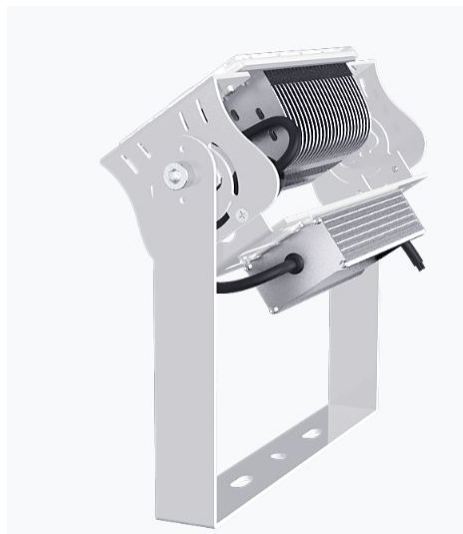

Synergy 21 Proyector LED Hyperion 100W IP65 3000K

kwh/1000h:	100,00
Lúmenes:	16000
Vatio:	100,0
Vida útil nominal:	35000 Std.
Ciclos de conmutación:	50000
Temperatura ambiente óptima:	25 °C

- Tensión de funcionamiento: AC 90-305V, 50/60Hz
- Potencia: 100W (disponible en 60W bajo pedido.)
- LED: 48pcs Lumileds 160lm/W
- Fuente de alimentación: MeanWell
- Ángulo de enfoque: Lentes 60°, ajustable (inclinación y giro)
- Ángulos de haz disponibles 10°, 30°, 90°, o 120° bajo pedido
- Lentes intercambiables disponibles 30°, 60°, 90° und 120°
- Flujo luminoso: 16.000lm
- Eficiencia: 160Lm/W
- CCT: 3000K
- CRI: Ra>70
- Regulable: 0-10V
- Carcasa: Aluminio
- Temperatura de funcionamiento: -40°C hasta +60°C
- Protección: IP65
- Dimensiones: 320*130*290mm
- Clase de eficiencia energética: A++
- kWh/1000h: 110

Atributos

Atributo	Valor
----------	-------

Abstrahlwinkel:	60
CRI:	>80
Dimmbar:	0-10V
Grösse:	320*130*290
LED - Gehäusefarbe:	silber
LED - Gehäusematerial:	Aluminium
Lichtfarbe:	warmweiß
Lichtfarbe in Kelvin:	3000
Lumen:	16000
Schutzklasse:	IP65
Volt:	230
Peso:	5 Kg

Imágenes adicionales

Accesorios

Número de artículo	Denominación
148726	Synergy 21 Netzteil - Wasserdichte Verbinder 1:1
148727	Synergy 21 Netzteil - Wasserdichte Verbinder 1:2
148730	Synergy 21 Netzteil - Wasserdichte Verbinder Box 3 Ports
148729	Synergy 21 Netzteil - Wasserdichte Verbinder Box 3 Ports transparent
148728	Synergy 21 Netzteil - Wasserdichte Verbinder Box 4 Ports
147265	Netzkabel 230V Schutzkontakt CEE7(Stecker)->Open End mit Adernendhülsen, 1,8m,Black
178595	Synergy 21 LED Objekt/Stadion Strahler Hyperion zub Linse 30°
178641	Synergy 21 LED Objekt/Stadion Strahler Hyperion zub Linse 60°
178642	Synergy 21 LED Objekt/Stadion Strahler Hyperion zub Linse 90°
178643	Synergy 21 LED Objekt/Stadion Strahler Hyperion zub Linse 120°