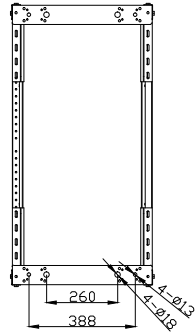

ALL-SW4POSTxx Serie

19" Grundgestell

Grundgestell, mit 12/22/32/42HE

- Grundausrüstung:** Grundgestell
4x Lochrasterprofile 19" (Vorder-/Rückseite)
40x Käfigmuttern mit Schrauben, Kabelführungsbügel (links+rechts)
4x Nivelierfüße
- Farbe:** Grundgestell Lichtgrau ähnlich RAL7035
- Besonderheiten:** Grundgestell zerlegt (Aufbauzeit ca.15min)
19" Lochrasterprofile verstellbar
- 19"Pro ilabstand:** ca. 560 - 995 mm (veränderbar in 25mm Schritten)
- Belastbar:** bis max.400Kg

Artikel	Außenmaße (B/T/H)	Nutzhöhe	Farbe	Herstellernr.	19" Profilabstand
106963	515/575(1010)/680mm	12HE	lichtgrau	ALL-SW4POST12 Grau	560-995 mm
106965	515/575(1010)/1125mm	22HE	lichtgrau	ALL-SW4POST22 Grau	560-995 mm
106967	515/575(1010)/1570mm	32HE	lichtgrau	ALL-SW4POST32 Grau	560-995 mm
106969	515/575(1010)/2015mm	42HE	lichtgrau	ALL-SW4POST42 Grau	560-995 mm

Minimum adjustable distance 560, maximum adjustable distance 1020

Model number	Dimensions		
	Width (W)	Height (H)	Height (H1)
ALL-SW4POST12GRAU	514.5	672.9	677.9
ALL-SW4POST22GRAU	514.5	1117.4	1122.4
ALL-SW4POST32GRAU	514.5	1561.9	1566.9
ALL-SW4POST42GRAU	514.5	2006.4	2011.4