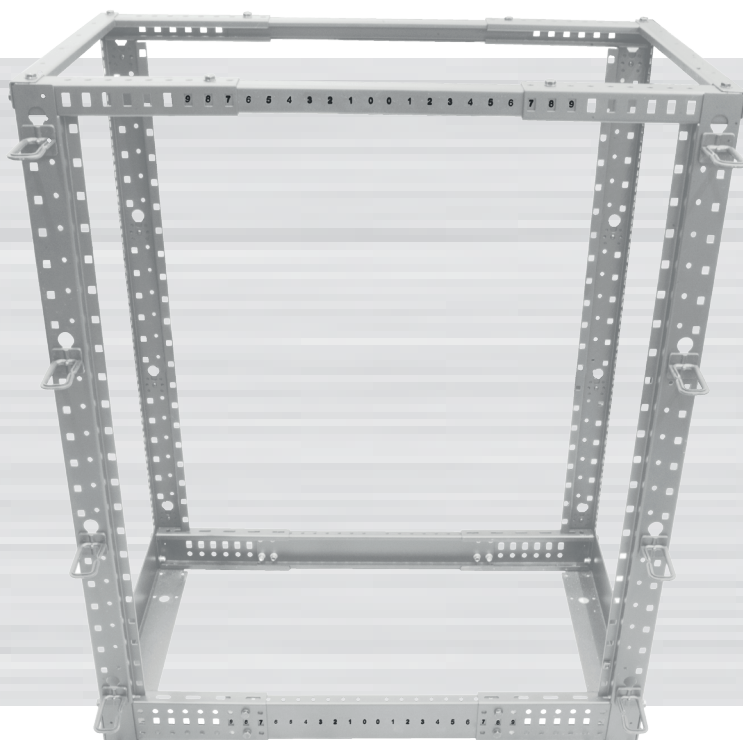

ALL-SW4POSTxx Serie

19" Grundgestell

Grundgestell, mit 12/22/32/42HE

- Grundausrüstung:** Grundgestell
4x Lochrasterprofile 19" (Vorder-/Rückseite)
40x Käfigmuttern mit Schrauben, Kabelführungsbügel (links+rechts)
4x Nivelierfüße
- Farbe:** Grundgestell Lichtgrau ähnlich RAL7035
- Besonderheiten:** Grundgestell zerlegt (Aufbauzeit ca.15min)
19" Lochrasterprofile verstellbar
- 19"Pro ilabstand:** ca. 560 - 995 mm (veränderbar in 25mm Schritten)
- Belastbar:** bis max.400Kg

Artikel	Außenmaße (B/T/H)	Nutzhöhe	Farbe	Herstellernr.	19" Profilabstand
106963	515/575(1010)/680mm	12HE	lichtgrau	ALL-SW4POST12 Grau	560-995 mm
106965	515/575(1010)/1125mm	22HE	lichtgrau	ALL-SW4POST22 Grau	560-995 mm
106967	515/575(1010)/1570mm	32HE	lichtgrau	ALL-SW4POST32 Grau	560-995 mm
106969	515/575(1010)/2015mm	42HE	lichtgrau	ALL-SW4POST42 Grau	560-995 mm

Minimum adjustable distance 560, maximum adjustable distance 1020

Model number	Dimensions		
	Width (W)	Height (H)	Height (H1)
ALL-SW4POST12GRAU	514.5	672.9	677.9
ALL-SW4POST22GRAU	514.5	1117.4	1122.4
ALL-SW4POST32GRAU	514.5	1561.9	1566.9
ALL-SW4POST42GRAU	514.5	2006.4	2011.4