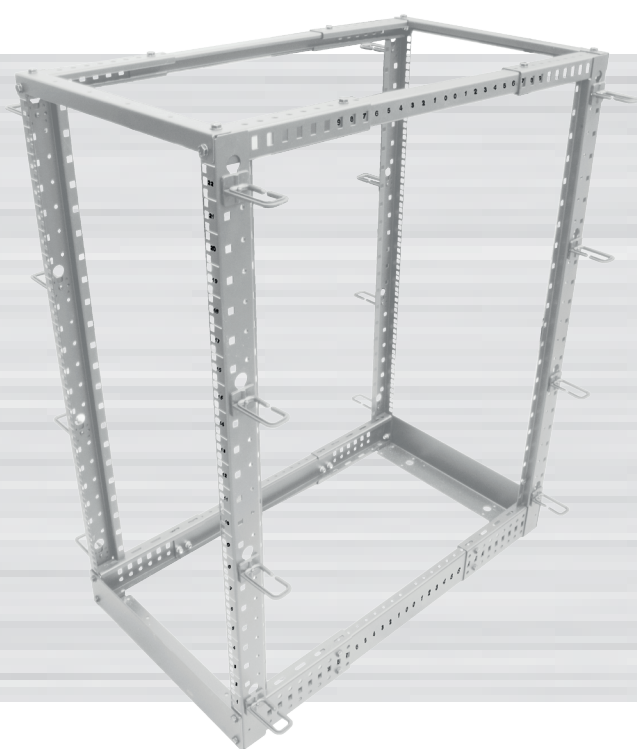

ALL-SW4POSTxx Serie

19" Grundgestell

Grundgestell, mit 12/22/32/42HE

- Grundausrüstung:** Grundgestell
4x Lochrasterprofile 19" (Vorder-/Rückseite)
40x Käfigmuttern mit Schrauben, Kabelführungsbügel (links+rechts)
4x Nivelierfüße
- Farbe:** Grundgestell Lichtgrau ähnlich RAL7035
- Besonderheiten:** Grundgestell zerlegt (Aufbauzeit ca.15min)
19" Lochrasterprofile verstellbar
- 19"Pro ilabstand:** ca. 560 - 995 mm (veränderbar in 25mm Schritten)
- Belastbar:** bis max.400Kg

Artikel	Außenmaße (B/T/H)	Nutzhöhe	Farbe	Herstellernr.	19" Profilabstand
106963	515/575(1010)/680mm	12HE	lichtgrau	ALL-SW4POST12 Grau	560-995 mm
106965	515/575(1010)/1125mm	22HE	lichtgrau	ALL-SW4POST22 Grau	560-995 mm
106967	515/575(1010)/1570mm	32HE	lichtgrau	ALL-SW4POST32 Grau	560-995 mm
106969	515/575(1010)/2015mm	42HE	lichtgrau	ALL-SW4POST42 Grau	560-995 mm

Minimum adjustable distance 560, maximum adjustable distance 1020

Model number	Dimensions		
	Width (W)	Height (H)	Height (H1)
ALL-SW4POST12GRAU	514.5	672.9	677.9
ALL-SW4POST22GRAU	514.5	1117.4	1122.4
ALL-SW4POST32GRAU	514.5	1561.9	1566.9
ALL-SW4POST42GRAU	514.5	2006.4	2011.4