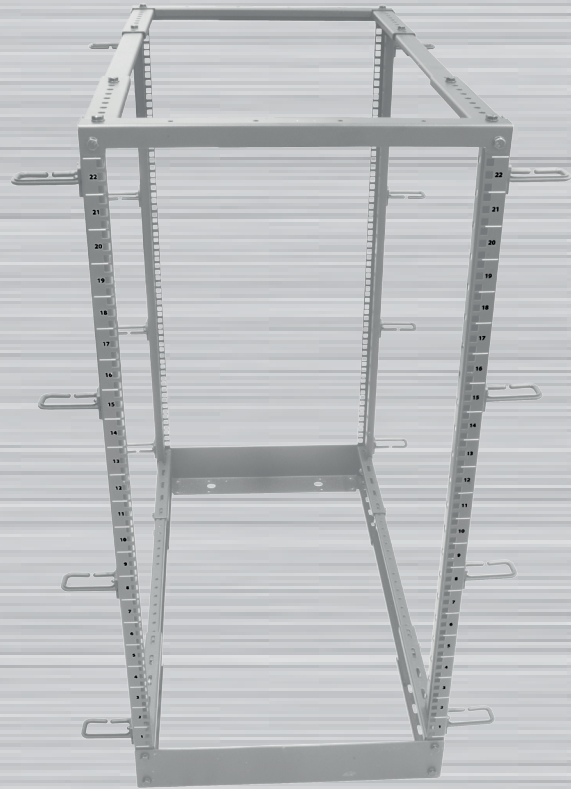

ALL-SW4POSTxx Serie

19" Grundgestell

Grundgestell, mit 12/22/32/42HE

- Grundausrüstung:** Grundgestell
4x Lochrasterprofile 19" (Vorder-/Rückseite)
40x Käfigmuttern mit Schrauben, Kabelführungsbügel (links+rechts)
4x Nivelierfüße
- Farbe:** Grundgestell Lichtgrau ähnlich RAL7035
- Besonderheiten:** Grundgestell zerlegt (Aufbauzeit ca.15min)
19" Lochrasterprofile verstellbar
- 19"Pro ilabstand:** ca. 560 - 995 mm (veränderbar in 25mm Schritten)
- Belastbar:** bis max.400Kg

Artikel	Außenmaße (B/T/H)	Nutzhöhe	Farbe	Herstellernr.	19" Profilabstand
106963	515/575(1010)/680mm	12HE	lichtgrau	ALL-SW4POST12 Grau	560-995 mm
106965	515/575(1010)/1125mm	22HE	lichtgrau	ALL-SW4POST22 Grau	560-995 mm
106967	515/575(1010)/1570mm	32HE	lichtgrau	ALL-SW4POST32 Grau	560-995 mm
106969	515/575(1010)/2015mm	42HE	lichtgrau	ALL-SW4POST42 Grau	560-995 mm

Minimum adjustable distance 560, maximum adjustable distance 1020

Model number	Dimensions		
	Width (W)	Height (H)	Height (H1)
ALL-SW4POST12GRAU	514.5	672.9	677.9
ALL-SW4POST22GRAU	514.5	1117.4	1122.4
ALL-SW4POST32GRAU	514.5	1561.9	1566.9
ALL-SW4POST42GRAU	514.5	2006.4	2011.4