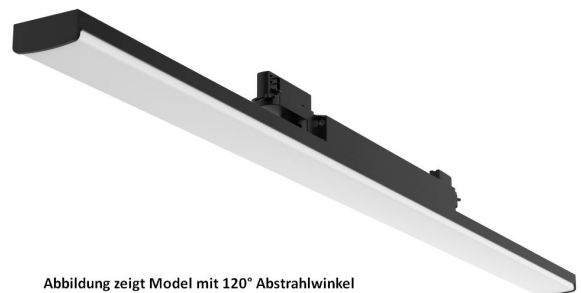

Model: VLE in schwarz
ERCO kompatibel für die 3 Phasen Stromschiene. Ideal für eine lineare Lichtgestaltung.
Schwarze Lichtlinie mit 60° Abstrahlwinkel, optimal für die Akzentbeleuchtung

Gehäuse: Alu Spritzguss in schwarz
Watt: 48 Watt, einstellbar: 34/40/44Watt
Abstrahlwinkel: 60° (DS25°/30°/90°/120° auf anfrage)
Lumen: 7200LM
CRI: >90
Lichtfarbe: neutralweiß
Kelvin: 4000K
Betriebsspannung: AC 220-240V /50-60HZ
Größe: 1150*65mm
5 Jahre Garantie
IES Files auf Anfrage erhältlich

Energieeffizienzklasse: A++
kWh/1000h: 48

Merkmale

| Merkmal | Wert |
|---------|------|
|---------|------|

| | |
|------------------------|--------------|
| Abstrahlwinkel: | 60 |
| CRI: | >90 |
| Dimmbar: | nein |
| Grösse: | 1150*65 |
| LED - Gehäusefarbe: | schwarz |
| LED - Gehäusematerial: | Aluminium |
| Lichtfarbe: | neutralweiss |
| Lichtfarbe in Kelvin: | 4000 |
| Lumen: | 7200 |
| Schutzklasse: | IP20 |
| Sockel: | 3Phasen |
| Volt: | 230 |
| Gewicht: | 1.5 Kg |
| Garantie: | 60.00 Monate |

Weitere Bilder

Abbildung zeigt Model mit 60° Abstrahlwinkel

Abbildung zeigt Model mit 120° Abstrahlwinkel

Abbildung zeigt Model mit 120° Abstrahlwinkel

Zubehör

| Art.-Nr. | Name |
|----------|---|
| 233432 | Powergear 3PH AUFBAUSCHIENE, Weiss, 1 meter |
| 233434 | Powergear 3PH AUFBAUSCHIENE, Schwarz, 1 meter |
| 233435 | Powergear 3PH AUFBAUSCHIENE, Weiss, 2 meter |
| 233436 | Powergear 3PH AUFBAUSCHIENE, Schwarz, 2 meter |
| 233437 | Powergear 3PH AUFBAUSCHIENE, weiß, 3 meter |
| 233438 | Powergear 3PH AUFBAUSCHIENE, Schwarz, 3 meter |
| 233439 | Powergear 3PH EINBAUSCHIENE, Weiß, 1 meter |
| 233440 | Powergear 3PH EINBAUSCHIENE, Schwarz, 1 meter |
| 233442 | Powergear 3PH EINBAUSCHIENE, Weiß, 2 meter |
| 233445 | Powergear 3PH EINBAUSCHIENE, Schwarz, 2 meter |
| 233446 | Powergear 3PH EINBAUSCHIENE, Weiß, 3 meter |
| 233447 | Powergear 3PH EINBAUSCHIENE, Schwarz, 3 meter |