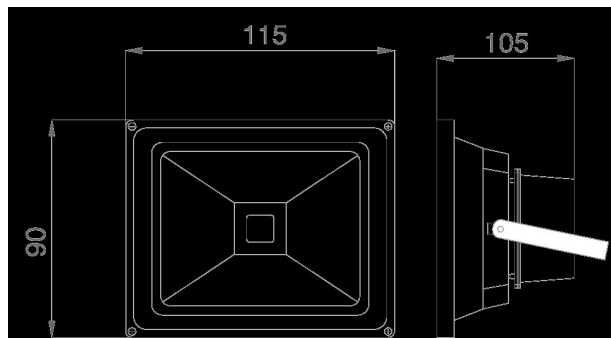

Merkmale

Merkmal	Wert
Abstrahlwinkel:	120
Dimmbar:	TRIAC
Grösse:	115*90*105
LED - Gehäusefarbe:	schwarz
LED - Gehäusematerial:	Aluminium
Lichtfarbe:	grün
Schutzklasse:	IP65
Volt:	230
Gewicht:	0.69 Kg

Weitere Bilder

Zubehör

Art.-Nr.	Name
82434	Synergy 21 Dämmerungsschalter *Finder*
148726	Synergy 21 Netzteil - Wasserdichte Verbinder 1:1