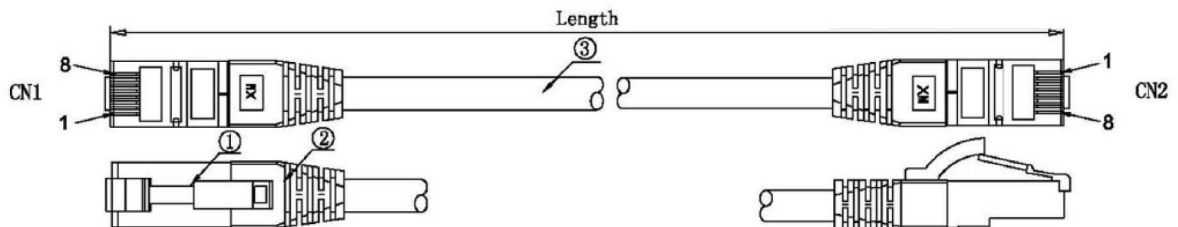

DATENBLATT

RJ45 Patchkabel S/FTP, Cat.6A, Cat.7 Rohkabel TPE superflex, gelb

Abbildungen

PIN OUT	
CN1 (568B)	CN2 (568B)
WHITE 1	1 WHITE
ORANGE 2	2 ORANGE
WHITE 3	3 WHITE
GREEN 6	6 GREEN
BLUE 4	4 BLUE
WHITE 5	5 WHITE
WHITE 7	7 WHITE
BROWN 8	8 BROWN
SHELL	BRAID SHELL

Ähnlicher Artikel

K5525FWS.1	RJ45 Patchkabel S/FTP, Cat.6A, Cat.7 Rohkabel TPE superflex, weiß
K5525FSW.1	RJ45 Patchkabel S/FTP, Cat.6A, Cat.7 Rohkabel TPE superflex, schwarz
K5525FRT.1	RJ45 Patchkabel S/FTP, Cat.6A, Cat.7 Rohkabel TPE superflex, rot
K5525FGR.1	RJ45 Patchkabel S/FTP, Cat.6A, Cat.7 Rohkabel TPE superflex, grau
K5525FGN.1	RJ45 Patchkabel S/FTP, Cat.6A, Cat.7 Rohkabel TPE superflex, grün
K5525FBL.1	RJ45 Patchkabel S/FTP, Cat.6A, Cat.7 Rohkabel TPE superflex, blau