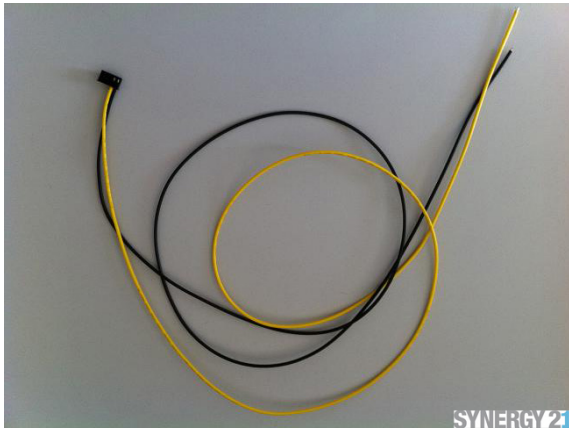

Synergy 21 LED Prometheus Light Bar zub. Anschlußkabel warmw

2-poliges Anschlußkabel 100cm für Warmweiß Prometheus Light Bar