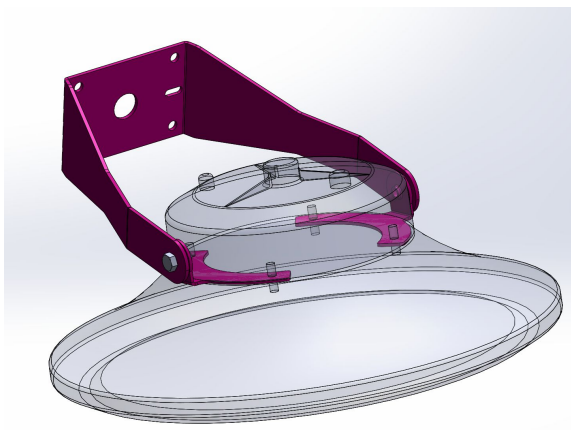

Synergy 21 LED Spot Pendelleuchte UFO zub. Wandhalterung für UFO size L Bügel lang

Bügel lang mit Schwenkbereich $\pm 100^\circ$ für UFO von 200W bis 240W