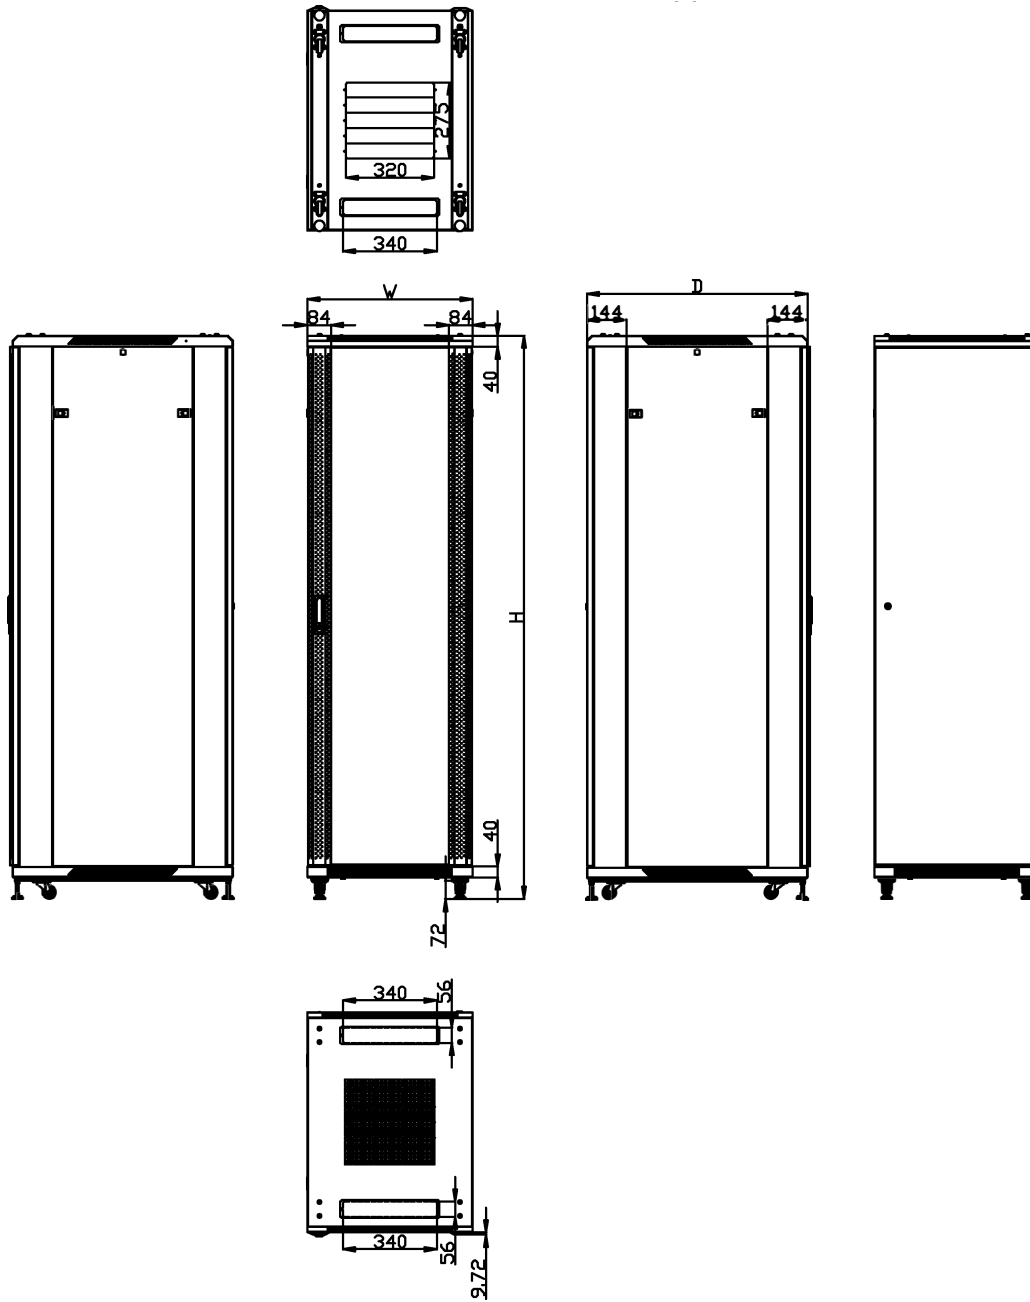

Ground connection door

Side part removable

Back door solid metal

Cable entry top

Fan unit

Model number	Dimensions		
	Width (D)	Depth (D)	Height (D)
ALL-SNB6612BDGrau	600	600	721.5
ALL-SNB6812BDGrau	600	800	721.5
ALL-SNB6112BDGrau	600	1000	721.5
ALL-SNB6622BDGrau	600	600	1166
ALL-SNB6822BDGrau	600	800	1166
ALL-SNB6922BDGrau	600	900	1166
ALL-SNB6122BDGrau	600	1000	1166
ALL-SNB61222BDGrau	600	1200	1166
ALL-SNB8822BDGrau	800	800	1166
ALL-SNB8922BDGrau	800	900	1166
ALL-SNB8122BDGrau	800	1000	1166
ALL-SNB81222BDGrau	800	1200	1166
ALL-SNB6632BDGrau	600	600	1610.5
ALL-SNB6832BDGrau	600	800	1610.5
ALL-SNB6932BDGrau	600	900	1610.5
ALL-SNB6132BDGrau	600	1000	1610.5
ALL-SNB8832BDGrau	800	800	1610.5
ALL-SNB8932BDGrau	800	900	1610.5
ALL-SNB8132BDGrau	800	1000	1610.5
ALL-SNB6642BDGrau	600	600	2055
ALL-SNB6842BDGrau	600	800	2055
ALL-SNB6942BDGrau	600	900	2055
ALL-SNB6142BDGrau	600	1000	2055
ALL-SNB61242BDGrau	600	1200	2055
ALL-SNB8842BDGrau	800	800	2055
ALL-SNB8942BDGrau	800	900	2055
ALL-SNB8142BDGrau	800	1000	2055
ALL-SNB81242BDGrau	800	1200	2055