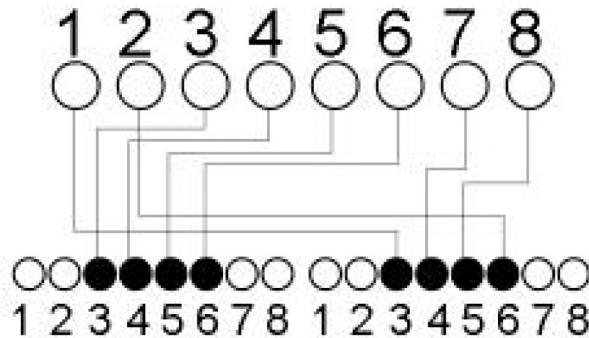

**Aufbau /  
Construction**

RJ 45 Plug – 2x RJ 45 Jack Telefon/Telefon

**Schaltplan /  
Wiring Map**

**Verpackung /  
Packing Unit**

Art.No.	Länge / Length	Wickelgrösse / Rolling Size	Verpackung / Packing Unit
TC 75002	0,1m		

**Erstellt:**

**Name:**

Gerhard Zerwes

**Bezeichnung:**

CAT 5e Adapter Telefon/Telefon

**Geändert:**

**Name:**

**Artikel Nr. S-Impuls**