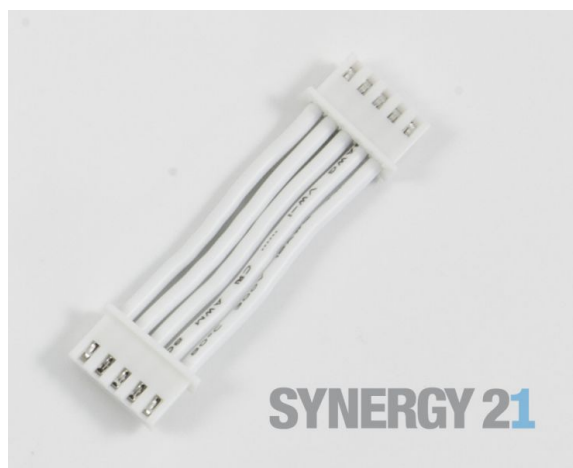

Synergy 21 LED Prometheus Light Bar zub. Verbinder 50cm

Verbindungskabel 50cm für Prometheus Light Bar