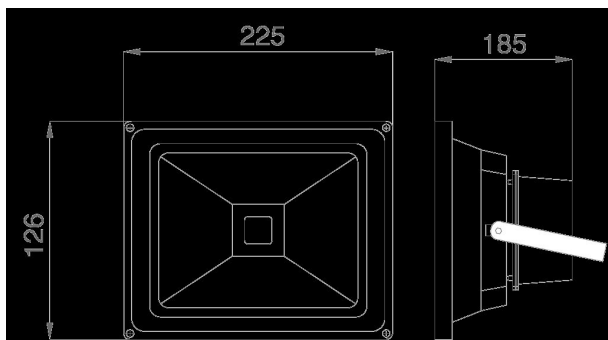

Merkmale

Merkmal	Wert
Abstrahlwinkel:	120
Ampere:	0.16
Betriebstemperatur:	-25°C bis +55°C
CRI:	>80
Dimmbar:	TRIAC
Grösse:	126*225*185
LED - Gehäusefarbe:	schwarz
LED - Gehäusematerial:	Aluminium
Lichtfarbe:	neutralweiß
Lichtfarbe in Kelvin:	4500
Lumen:	3900
Schutzklasse:	IP65
Volt:	230
Gewicht:	2.3 Kg
Garantie:	60.00 Monate

Weitere Bilder