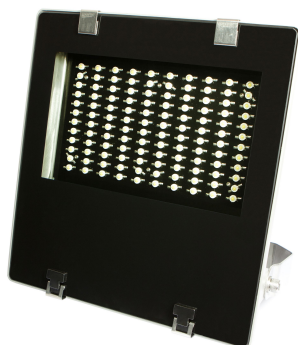

Synergy 21 LED Spot Outdoor Flächenstrahler 100W ww

kwh/1000h:	100,00
Lumen:	10000
Watt:	1337,0
Nennlebensdauer:	35000 Std.
Schaltzyklen:	50000
Opt. Umgebungstemp.:	25 °C

Mit Notstromfunktion und Überhitzungsschutz
Betriebsspannung: > AC 207-253V/50-60Hz
LED: 100Watt Highpower Chips
Abstrahlwinkel: 120°
Lumen: 10000lm
warmweiß: 3000K ±150
CRI: Ra>80
dimmbar: ja (Phasenanschnittsdimmer)
Gehäuse: hellgrau mit Edelstahlbefestigungsbügel
Frontglas: Einscheibensicherheitsglas (ESG)
Arbeitstemperatur: -25°C bis +55°C
Schutzklasse: IP65 (Strahlwasserfest)
Gewicht: 7Kg
Abmessungen: (l*b*h) 365*340*90mm

Energieeffizienzklasse: A+
kWh/1000h: 100

Merkmale

Merkmal	Wert
Betriebstemperatur:	-25 bis +55

Merkmal	Wert
CRI:	>80
Dimmbar:	ja
Grösse:	365*340*90
Lichtfarbe:	warmweiss
Lichtfarbe in Kelvin:	3000
Lumen:	10000
Gewicht:	7 Kg
Garantie:	24.00 Monate

Zubehör

Art.-Nr.	Name
148726	Synergy 21 Outdoor Kabelverbinder IP68 1:1
148727	Synergy 21 Outdoor Kabelverbinder IP66 1:2
148730	Synergy 21 Outdoor Kabelverbinder IP66 Box 3 Ports
148729	Synergy 21 Outdoor Kabelverbinder IP68 Box 3 Ports transparent
148728	Synergy 21 Netzteil - Wasserdichte Verbinder Box 4 Ports
134568	Synergy 21 Bewegungsmelder IP55 *Finder*
113414	Synergy 21 Bewegungsmelder IP54 *Finder*
82434	Synergy 21 Dämmerungsschalter *Finder*
147265	Netzkabel 230V Schutzkontakt CEE7(Stecker)->Open End mit Adernendhülsen, 1,8m,Black