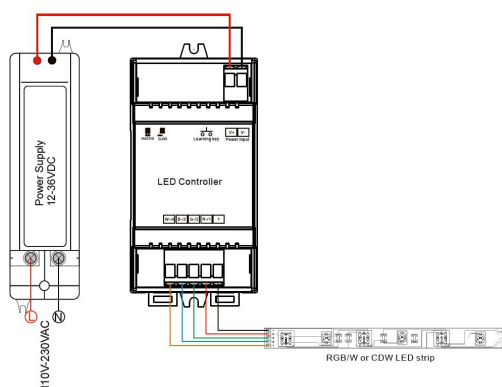

Intuitive RGB Farbwahl durch Farbrad frei wählbar.
Einzelfarben dimmbar (8 Stufig)
10 Farbprogramme (vorgegeben)
16 Programmgeschwindigkeiten wählbar (4 sek. -256 sek.)
Mit Statusspeicher bei Stromausfall
Empfang bis zu 15 Meter Entfernung
Anschlußleistung: max. 4x5A
Netzteil: 12-36V
Sendeleistung: >5dBm
Funkfrequenz:868,3 MHz (EU Zulassung -lizenzfrei)

Betriebtemperatur: -10° C - +60°C
Schutzklasse: IP20

Merkmale

Merkmal	Wert
Ampere:	20

Merkmal	Wert
Dimmbar:	ja
Gewicht:	0.1 Kg

Weitere Bilder

Zubehör

Art.-Nr.	Name
101873	Synergy 21 LED Controller EOS 05 Wandtaster RGB-W
123041	Synergy 21 LED Controller EOS 05 WLAN Controller Master Router
110942	Synergy 21 Hutschiene - DIN-Rail / 100cm
101873	Synergy 21 LED Controller EOS 05 Wandtaster RGB-W
106837	Synergy 21 LED Controller EOS 05 Handsender RGBW 1
108661	Synergy 21 LED Controller EOS 05 Handsender RGBW 2
115107	Synergy 21 LED Controller EOS 05 Handsender RGBW 4
116370	Synergy 21 LED Controller EOS 05 Wanddimmer RGB
122492	Synergy 21 LED Controller EOS 05 Wanddimmer Dreh-Dim RGB
126644	Synergy 21 LED Controller EOS 05 Wandtaster AC RGB-W
126645	Synergy 21 LED Controller EOS 05 Handsender RGB 4
135891	Synergy 21 LED Controller EOS 05 Handsender RGBW 5 DIY
136727	Synergy 21 LED Controller EOS 05 Handsender RGBW 6
151667	Synergy 21 LED Controller EOS 05 5-Kanal Handsender 4 Zonen RGB-WW (RGB-CCT)
210121	ALLNET 19"zbh. Gerätehalter für Hutschiene/DIN-Rail Geräte, T150mm/3HE, Lichtgrau, Frontmontage,