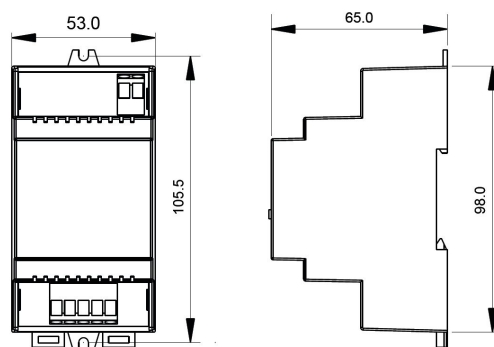

Betriebtemperatur: -10° C - +60°C
Schutzklasse: IP20

Merkmale

Merkmal	Wert
Ampere:	20

Merkmal	Wert
Dimmbar:	ja
Gewicht:	0.1 Kg

Weitere Bilder

Zubehör

Art.-Nr.	Name
101873	Synergy 21 LED Controller EOS 05 Wandtaster RGB-W
123041	Synergy 21 LED Controller EOS 05 WLAN Controller Master Router
110942	Synergy 21 Hutschiene - DIN-Rail / 100cm
101873	Synergy 21 LED Controller EOS 05 Wandtaster RGB-W
106837	Synergy 21 LED Controller EOS 05 Handsender RGBW 1
108661	Synergy 21 LED Controller EOS 05 Handsender RGBW 2
115107	Synergy 21 LED Controller EOS 05 Handsender RGBW 4
116370	Synergy 21 LED Controller EOS 05 Wanddimmer RGB
122492	Synergy 21 LED Controller EOS 05 Wanddimmer Dreh-Dim RGB
126644	Synergy 21 LED Controller EOS 05 Wandtaster AC RGB-W
126645	Synergy 21 LED Controller EOS 05 Handsender RGB 4
135891	Synergy 21 LED Controller EOS 05 Handsender RGBW 5 DIY
136727	Synergy 21 LED Controller EOS 05 Handsender RGBW 6
151667	Synergy 21 LED Controller EOS 05 5-Kanal Handsender 4 Zonen RGB-WW (RGB-CCT)
210121	ALLNET 19"zbh. Gerätehalter für Hutschiene/DIN-Rail Geräte, T150mm/3HE, Lichtgrau, Frontmontage,